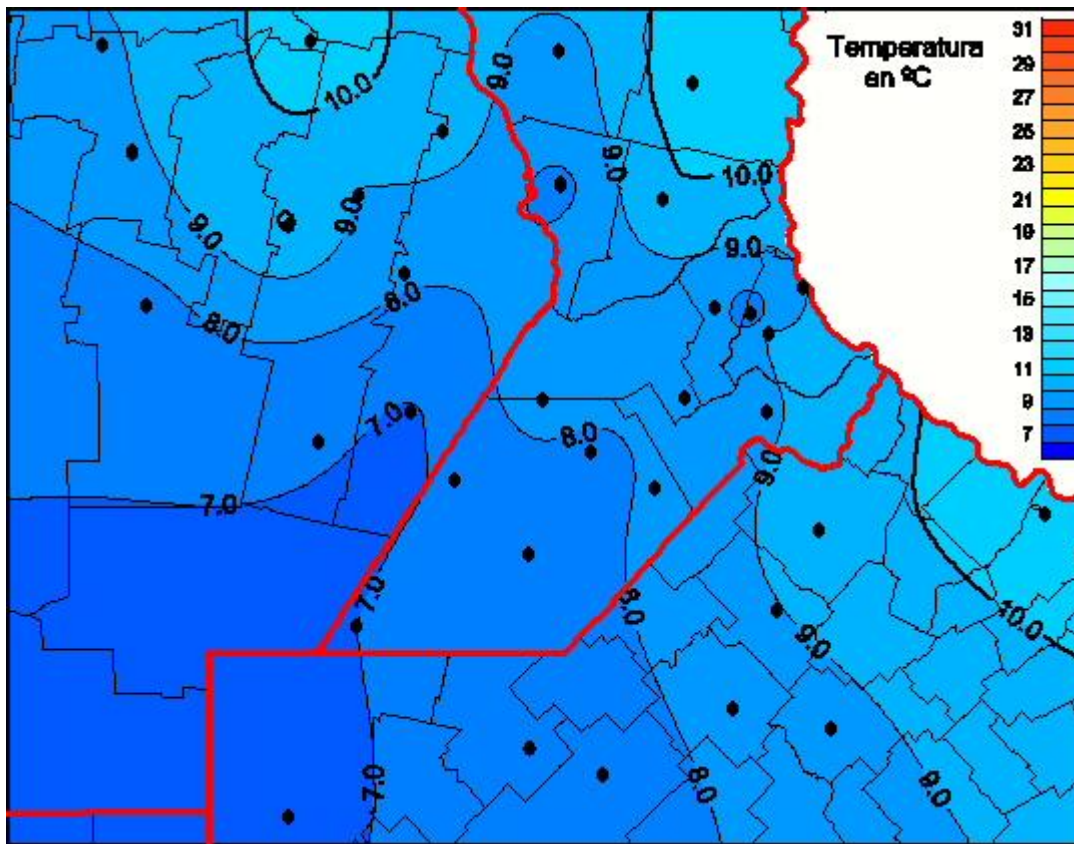

Temperaturas Medias

Mapa de temperaturas medias de las las últimas 24 horas.
(Desde las 8:00AM hasta las 8:00AM). Se actualiza a las 10:00hs.