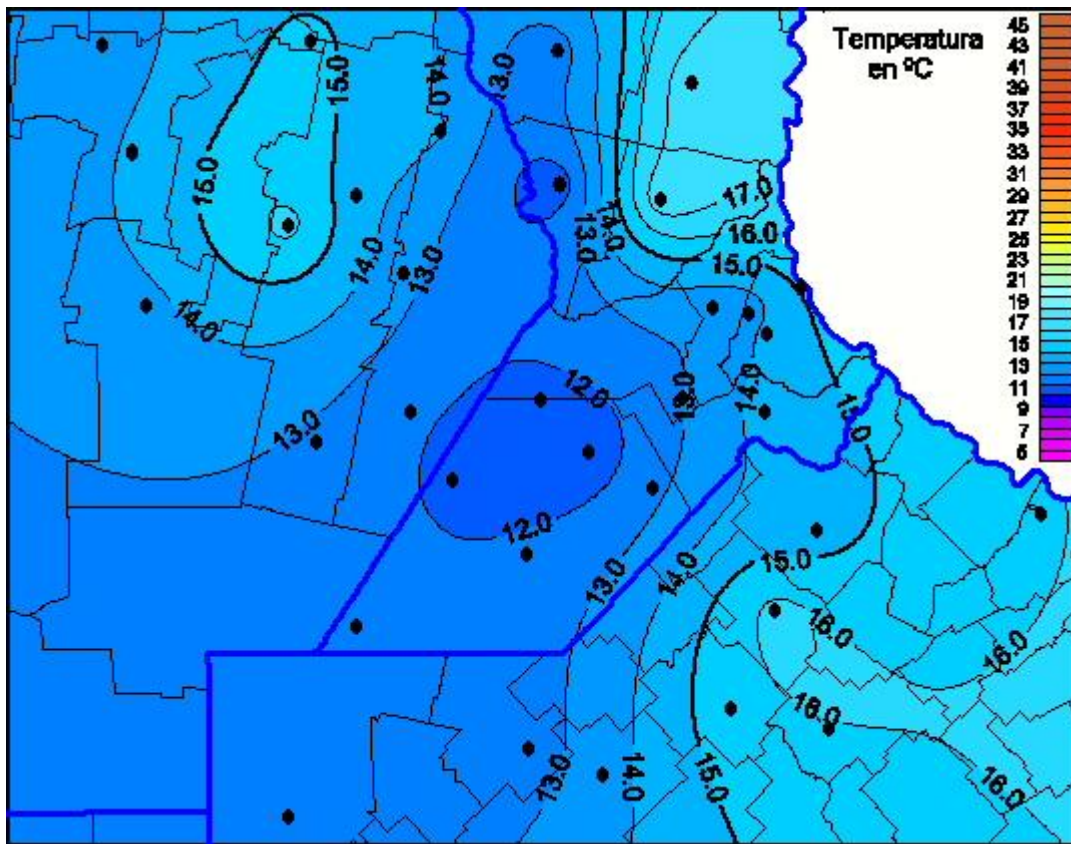

## Temperaturas Máximas

Mapa de temperaturas máximas de las últimas 24 horas.  
(Desde las 8:00AM hasta las 8:00AM). Se actualiza a las 10:00hs.