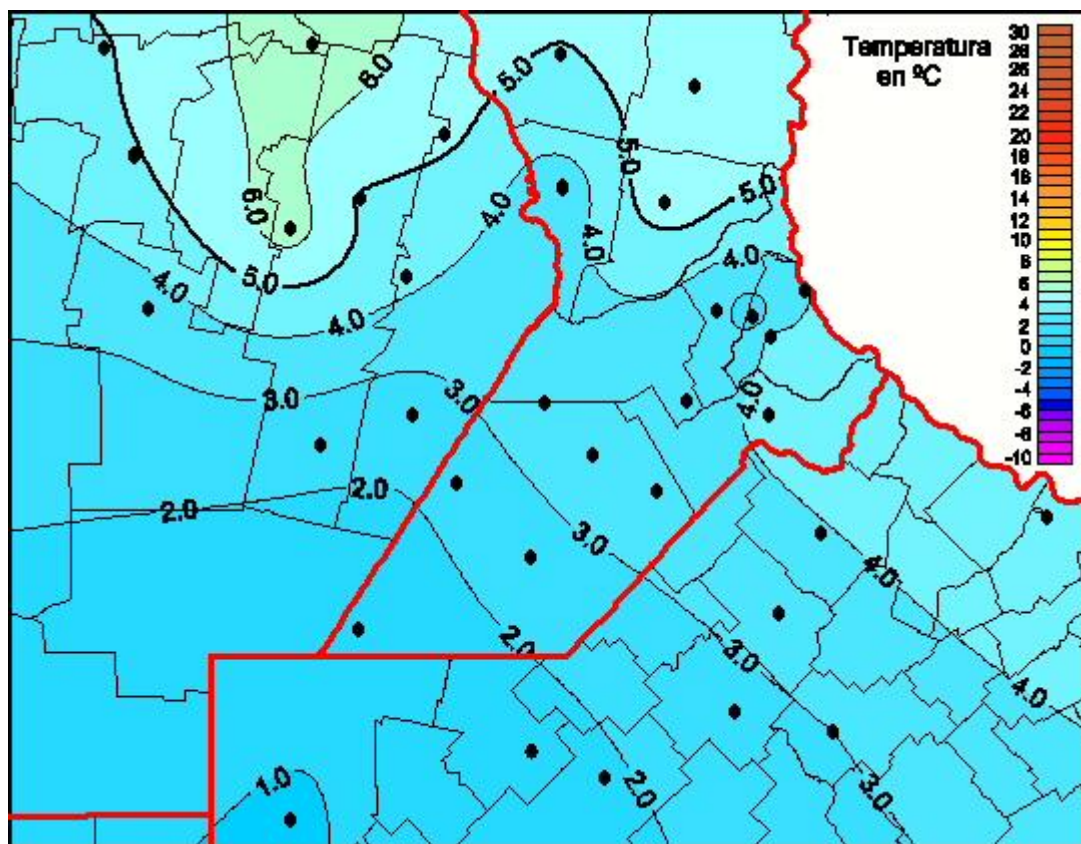

Temperaturas Mínimas

Mapa de temperaturas mínimas de las las últimas 24 horas.
(Desde las 8:00AM hasta las 8:00AM). Se actualiza a las 10:00hs.