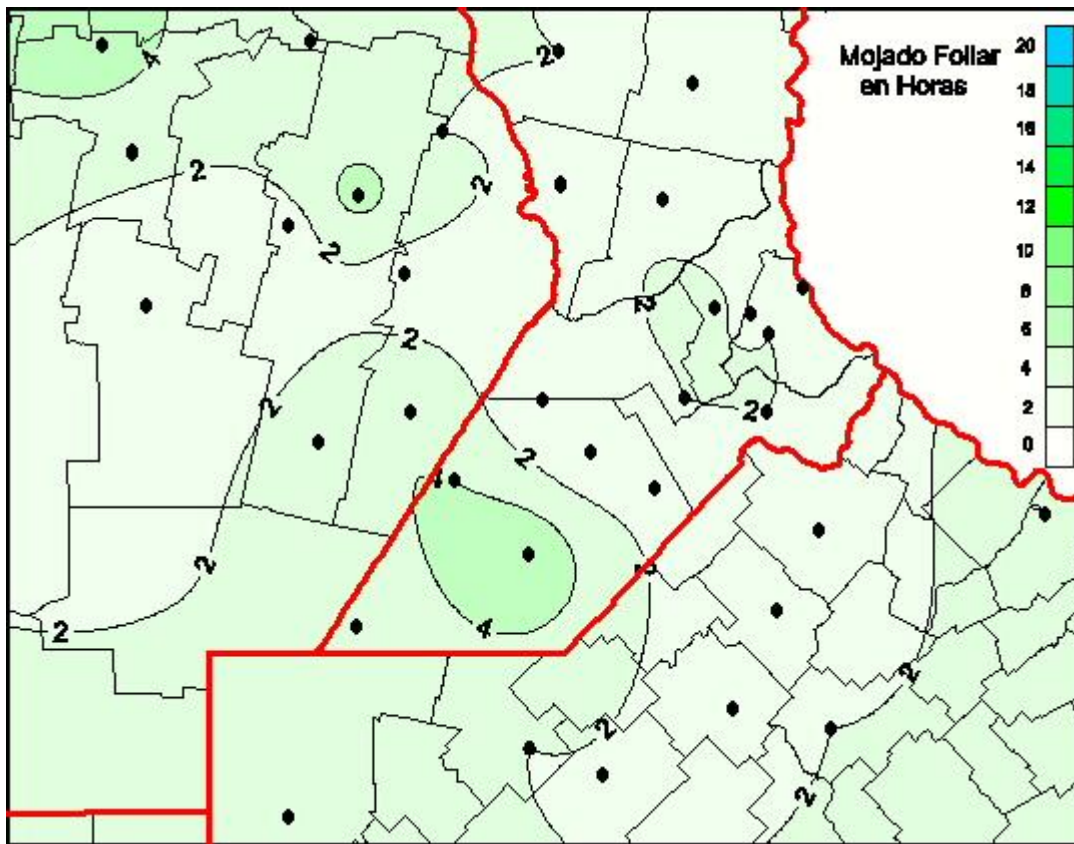

Humedad de Hoja

Mapa de humedad de hoja de las las últimas 24 horas.
(Desde las 8:00AM hasta las 8:00AM). Se actualiza a las 10:00hs.