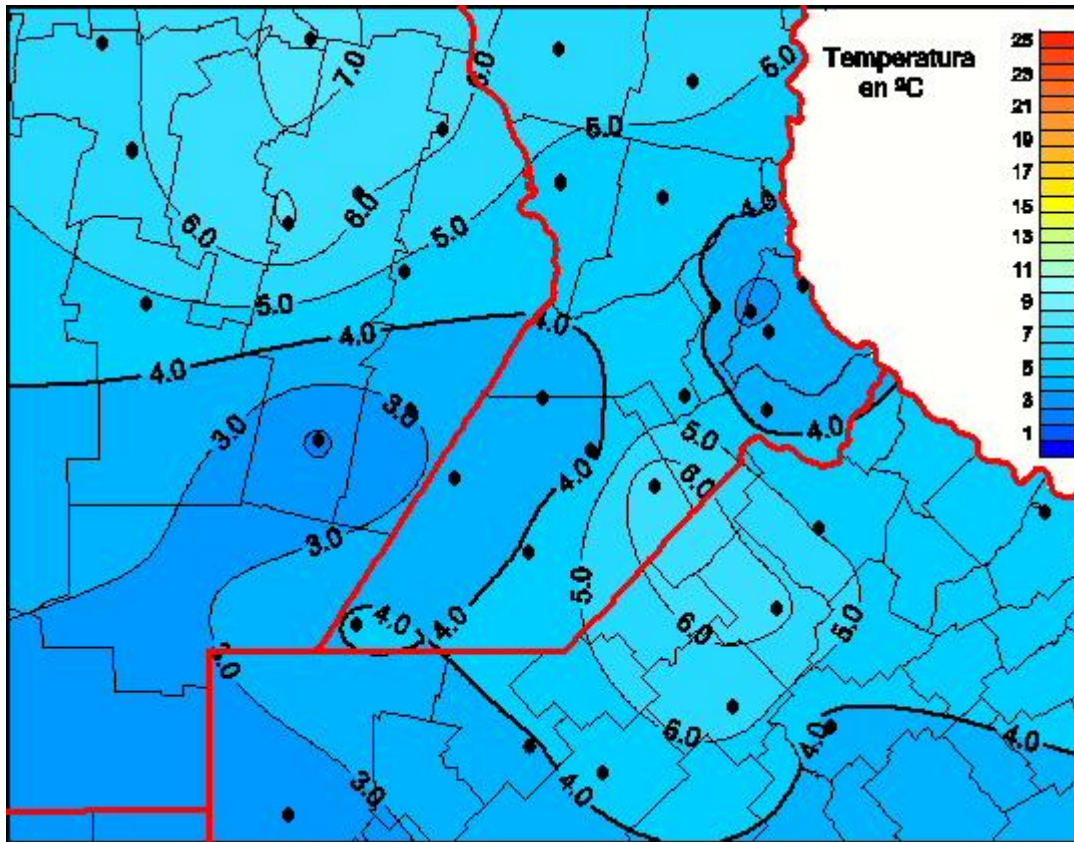

Temperaturas Medias

Mapa de temperaturas medias de las las últimas 96 horas.
(Desde las 8:00AM hasta las 8:00AM). Se actualiza a las 10:00hs.