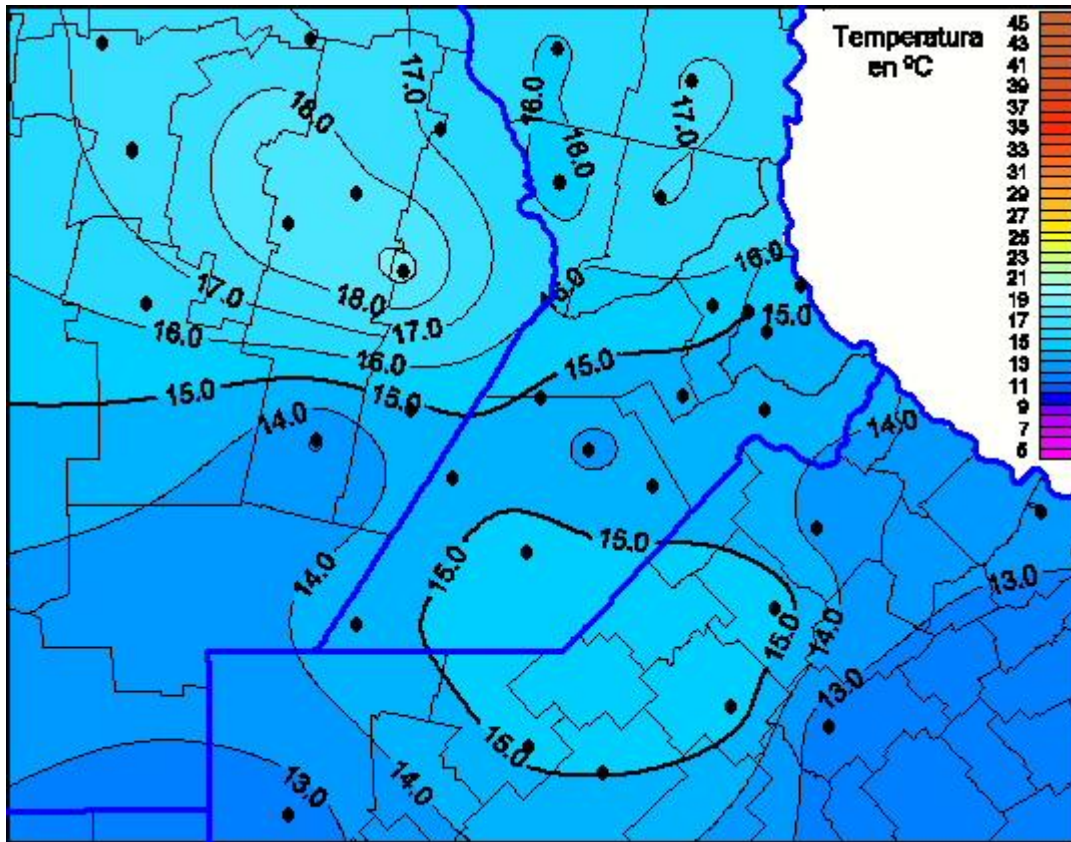

# Temperaturas Máximas

Mapa de temperaturas máximas de las últimas 96 horas.  
(Desde las 8:00AM hasta las 8:00AM). Se actualiza a las 10:00hs.