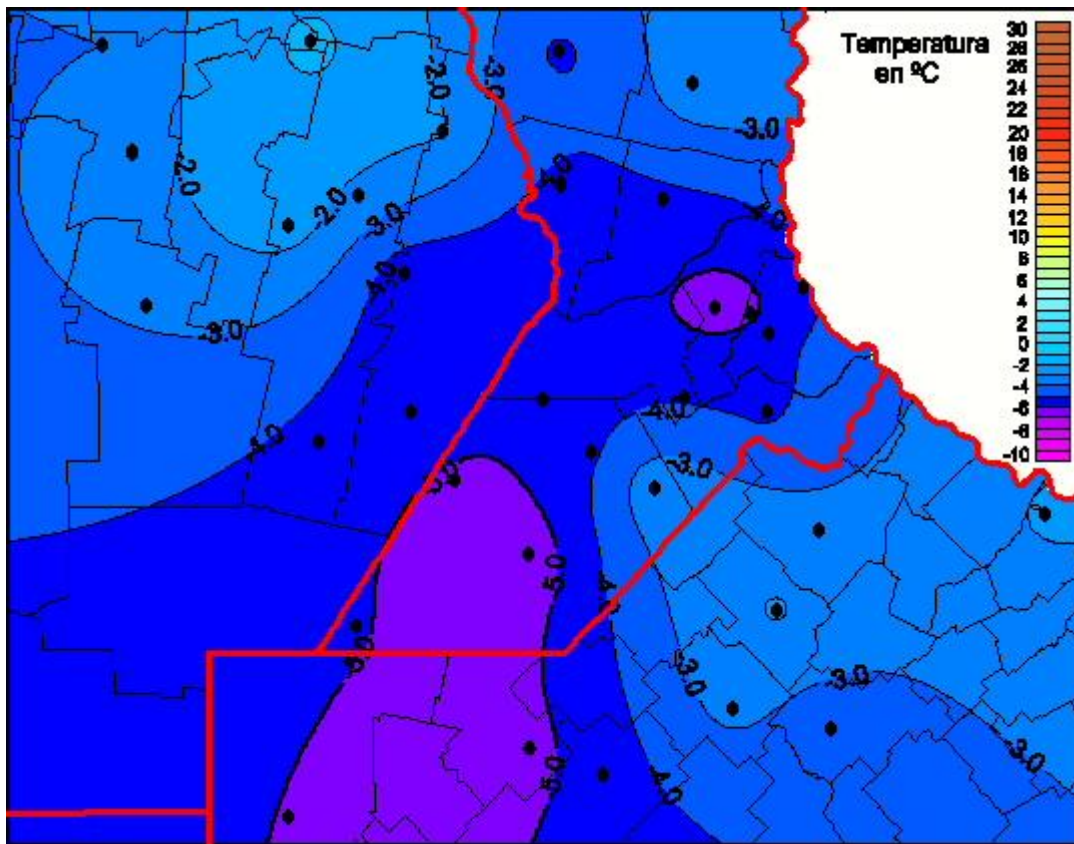

Temperaturas Mínimas

Mapa de temperaturas mínimas de las las últimas 96 horas.
(Desde las 8:00AM hasta las 8:00AM). Se actualiza a las 10:00hs.