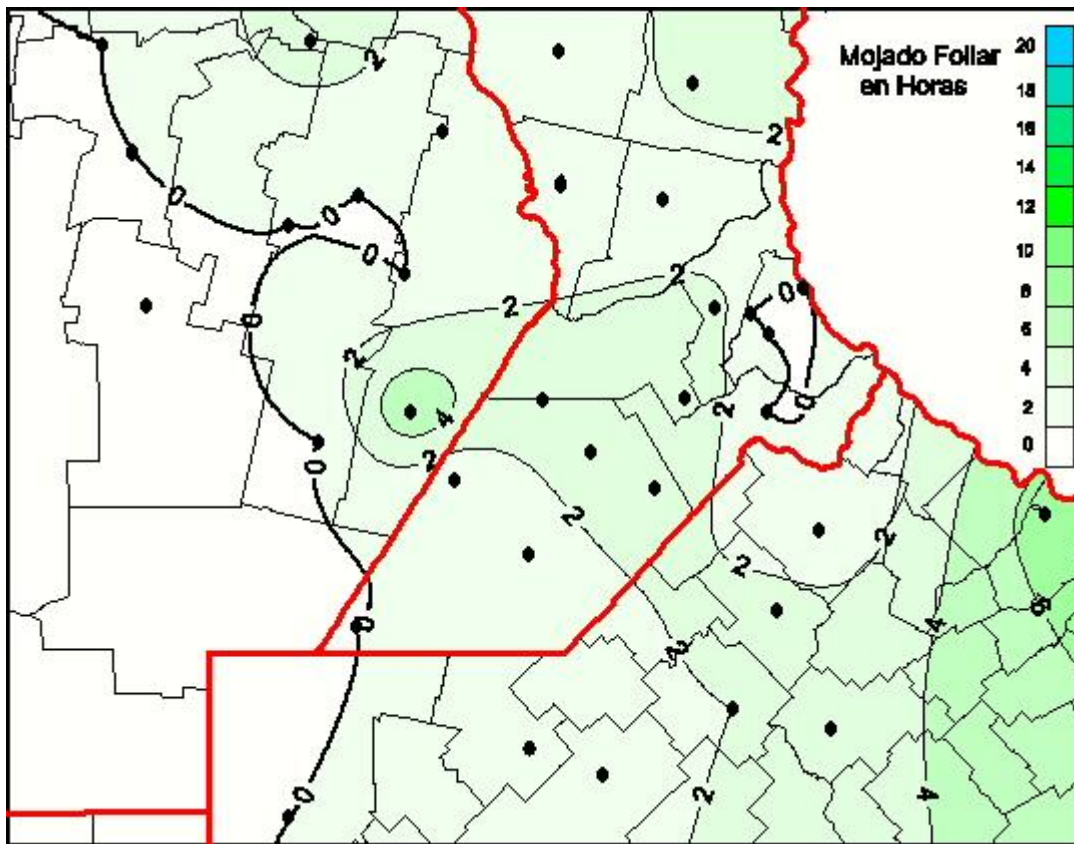

Humedad de Hoja

Mapa de humedad de hoja de las últimas 96 horas.
(Desde las 8:00AM hasta las 8:00AM). Se actualiza a las 10:00hs.