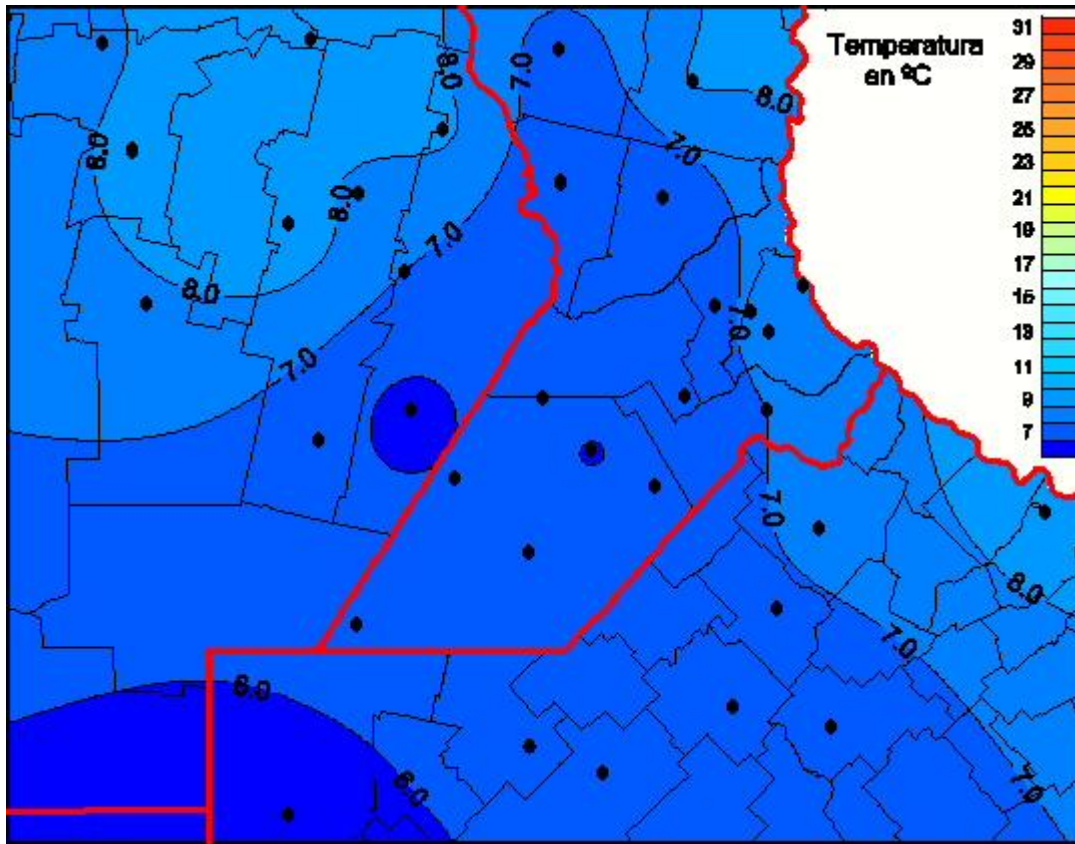

Temperaturas Medias

Mapa de temperaturas medias de las las últimas 24 horas.
(Desde las 8:00AM hasta las 8:00AM). Se actualiza a las 10:00hs.