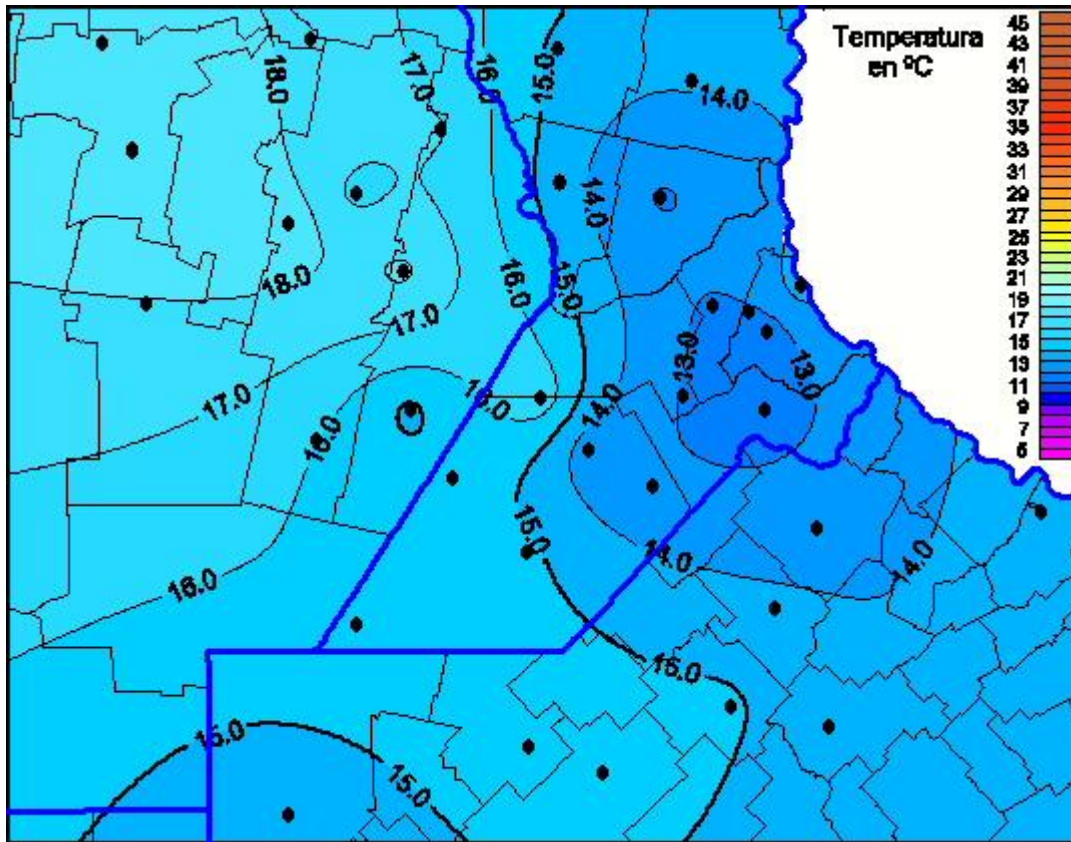

Temperaturas Máximas

Mapa de temperaturas máximas de las las últimas 24 horas.
(Desde las 8:00AM hasta las 8:00AM). Se actualiza a las 10:00hs.