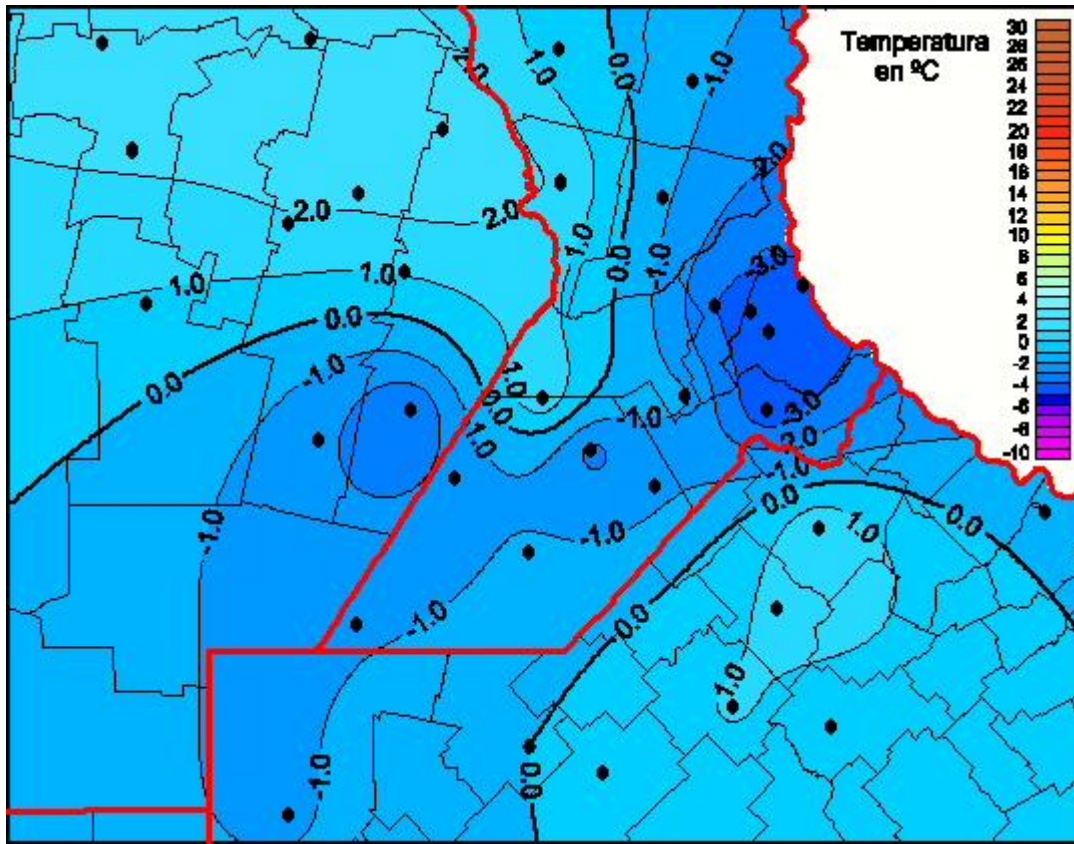

Temperaturas Mínimas

Mapa de temperaturas mínimas de las las últimas 24 horas.
(Desde las 8:00AM hasta las 8:00AM). Se actualiza a las 10:00hs.