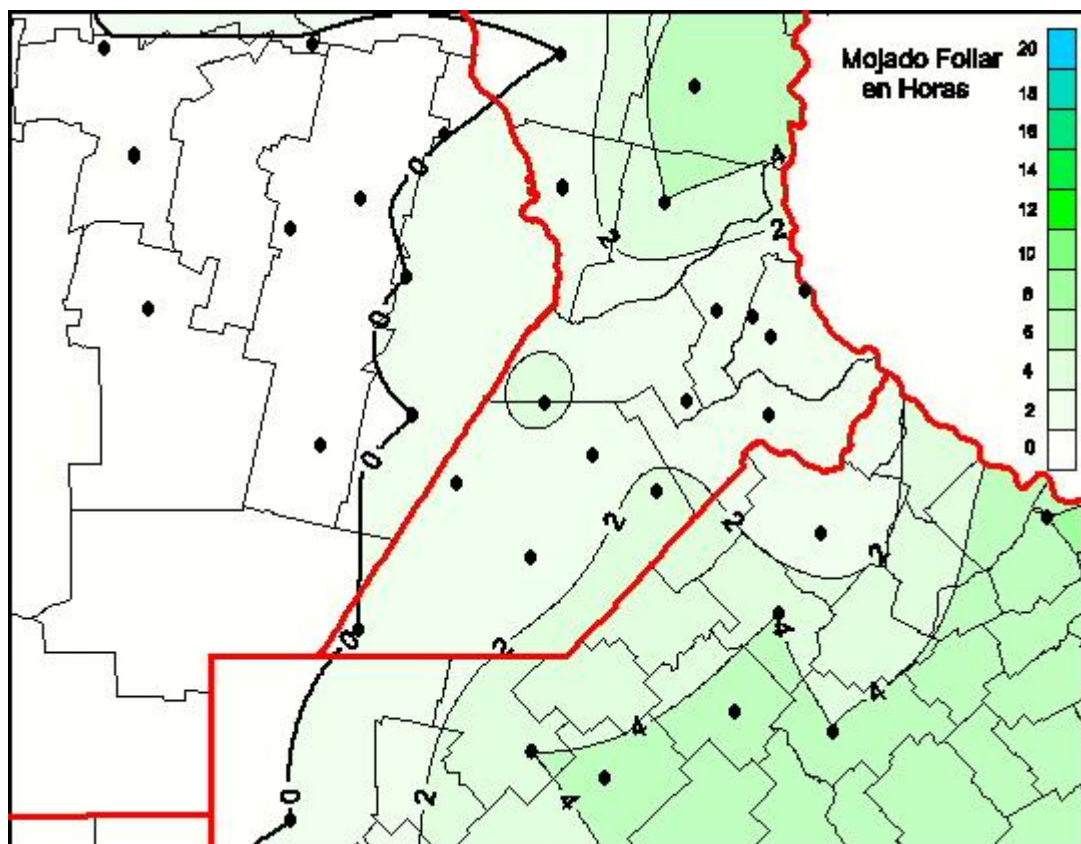

Humedad de Hoja

Mapa de humedad de hoja de las las últimas 24 horas.
(Desde las 8:00AM hasta las 8:00AM). Se actualiza a las 10:00hs.