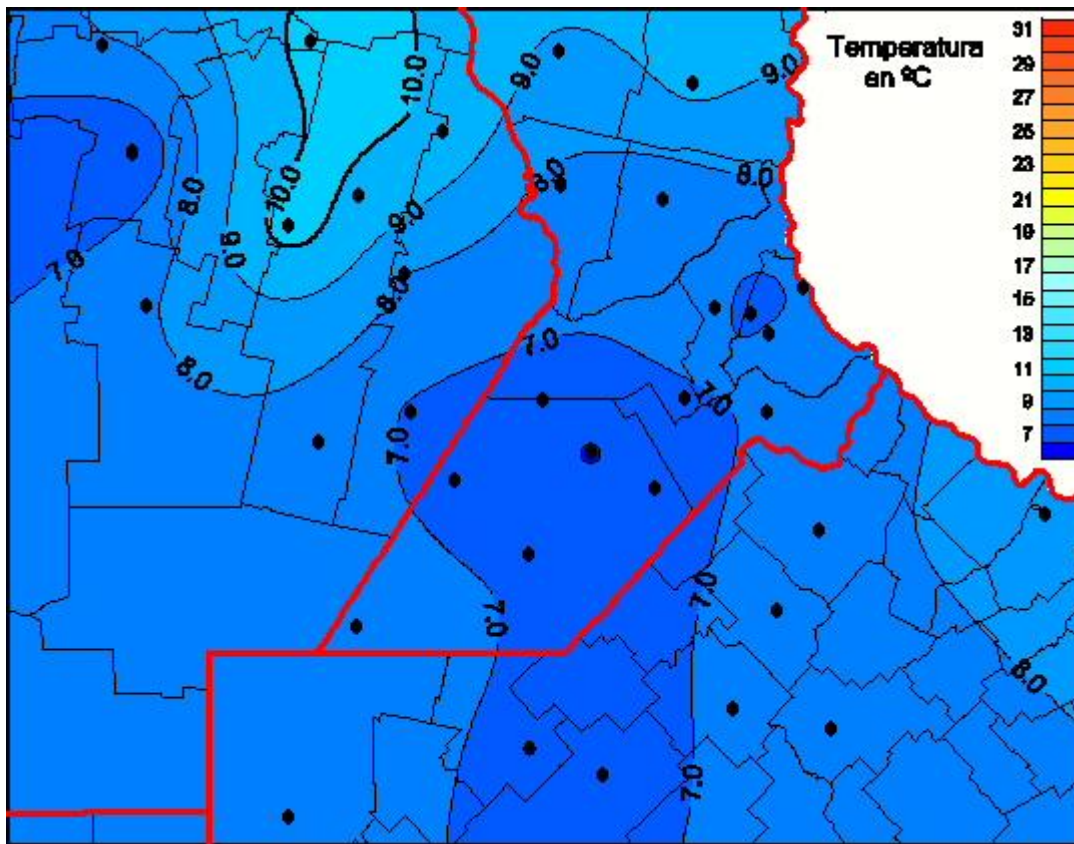

Temperaturas Medias

Mapa de temperaturas medias de las las últimas 24 horas.
(Desde las 8:00AM hasta las 8:00AM). Se actualiza a las 10:00hs.