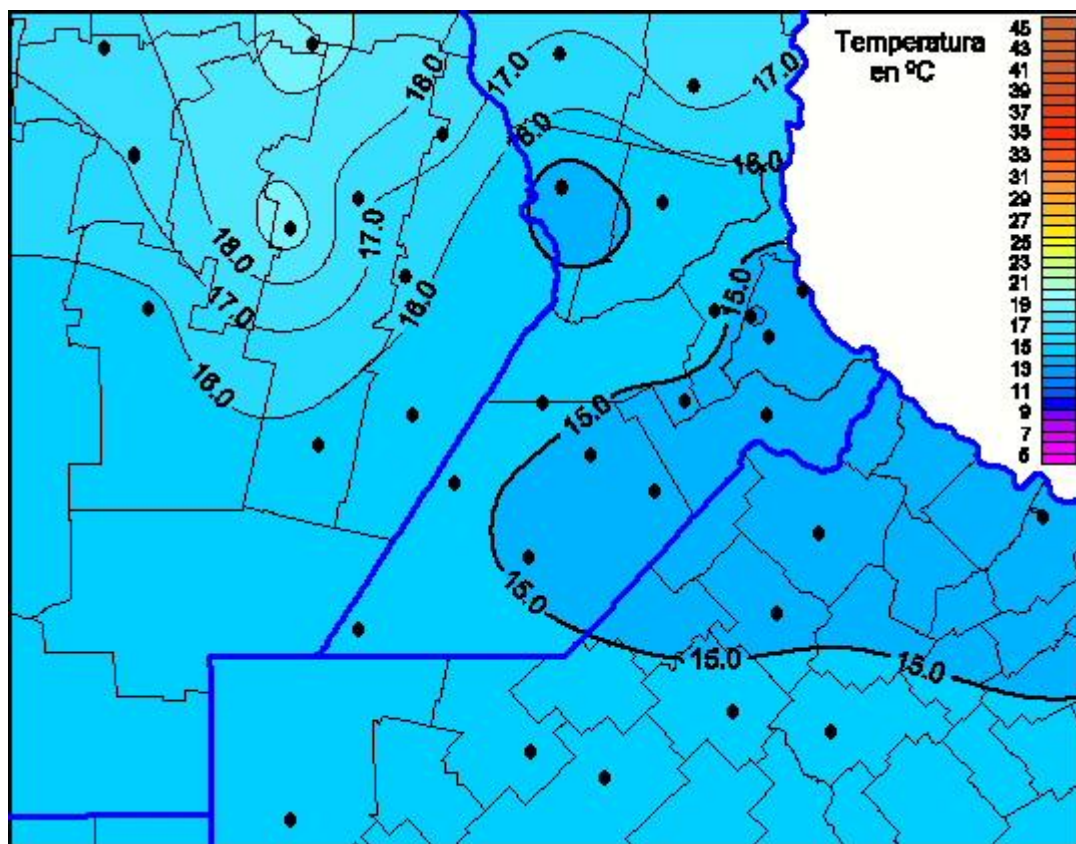

## Temperaturas Máximas

Mapa de temperaturas máximas de las últimas 24 horas.  
(Desde las 8:00AM hasta las 8:00AM). Se actualiza a las 10:00hs.