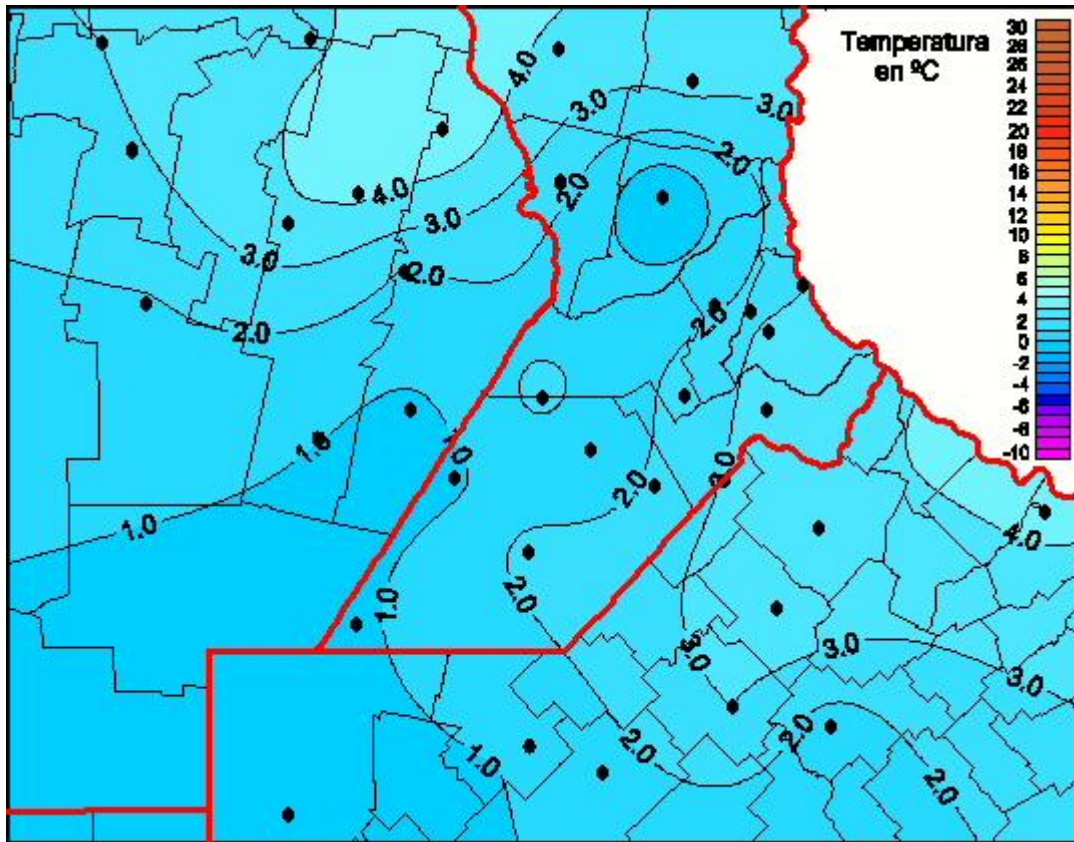

Temperaturas Mínimas

Mapa de temperaturas mínimas de las las últimas 24 horas.
(Desde las 8:00AM hasta las 8:00AM). Se actualiza a las 10:00hs.