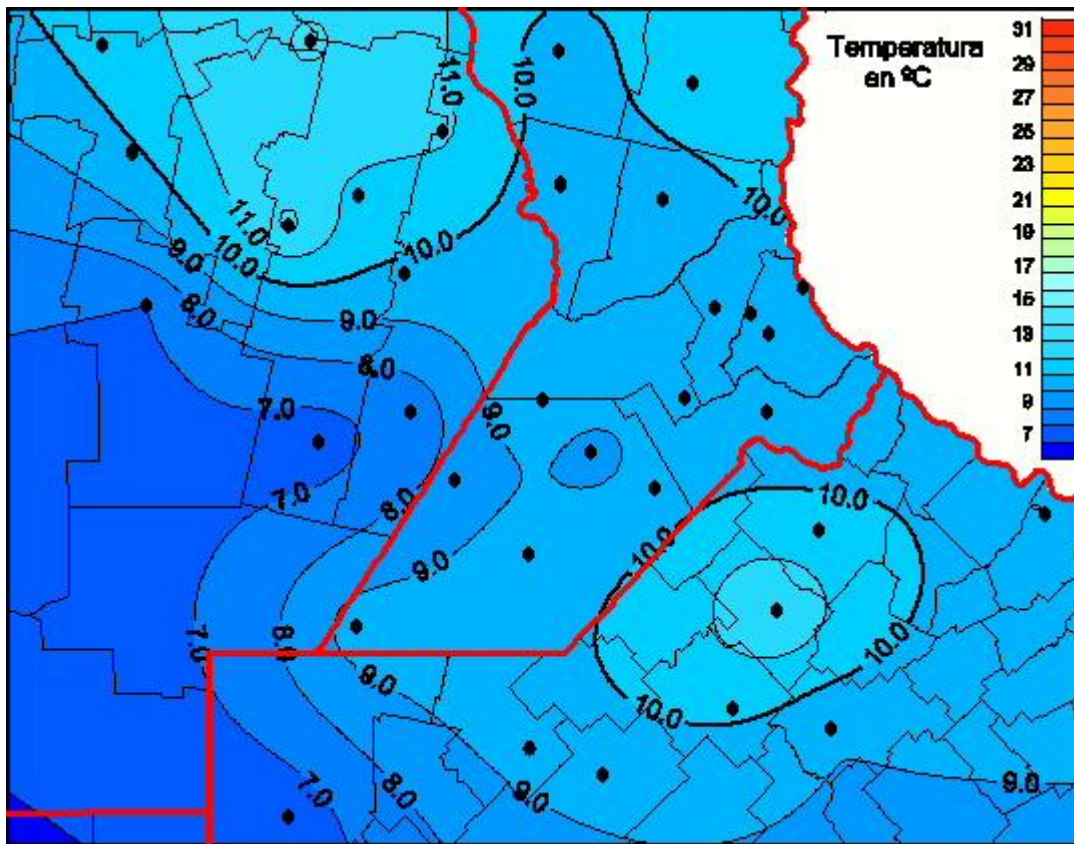

Temperaturas Medias

Mapa de temperaturas medias de las últimas 24 horas.
(Desde las 8:00AM hasta las 8:00AM). Se actualiza a las 10:00hs.