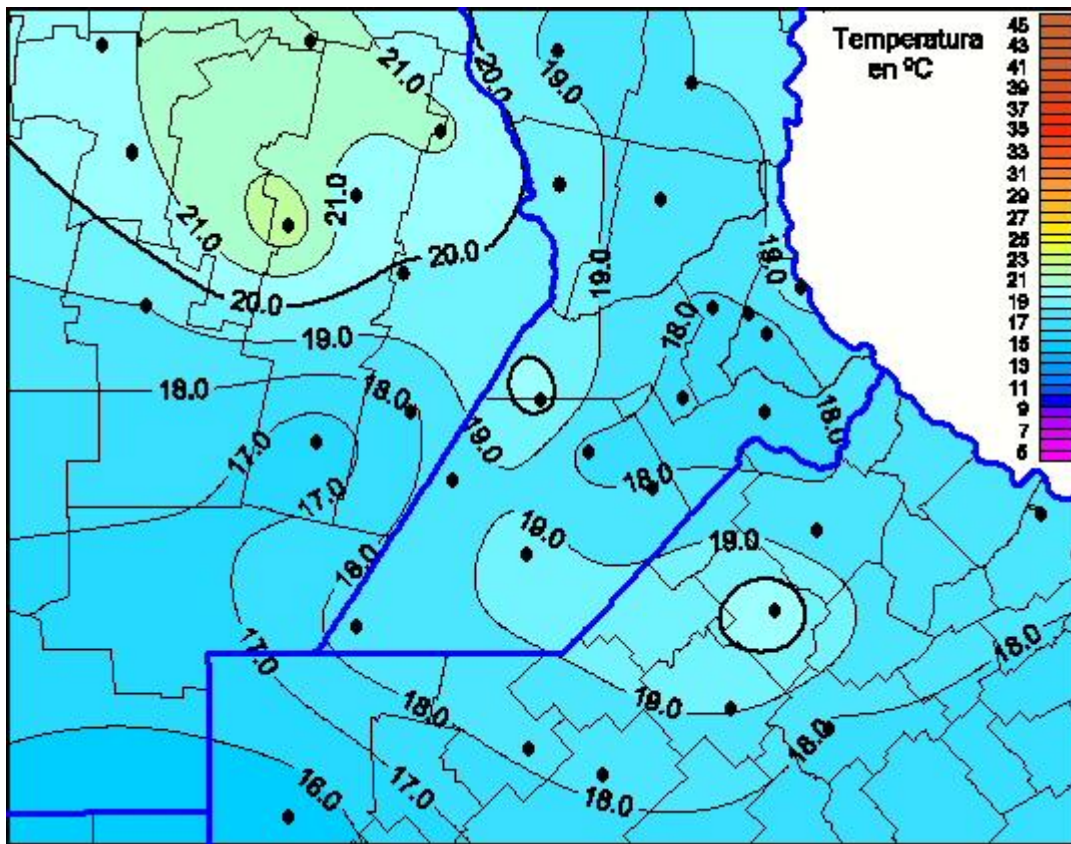

## Temperaturas Máximas

Mapa de temperaturas máximas de las últimas 24 horas.  
(Desde las 8:00AM hasta las 8:00AM). Se actualiza a las 10:00hs.