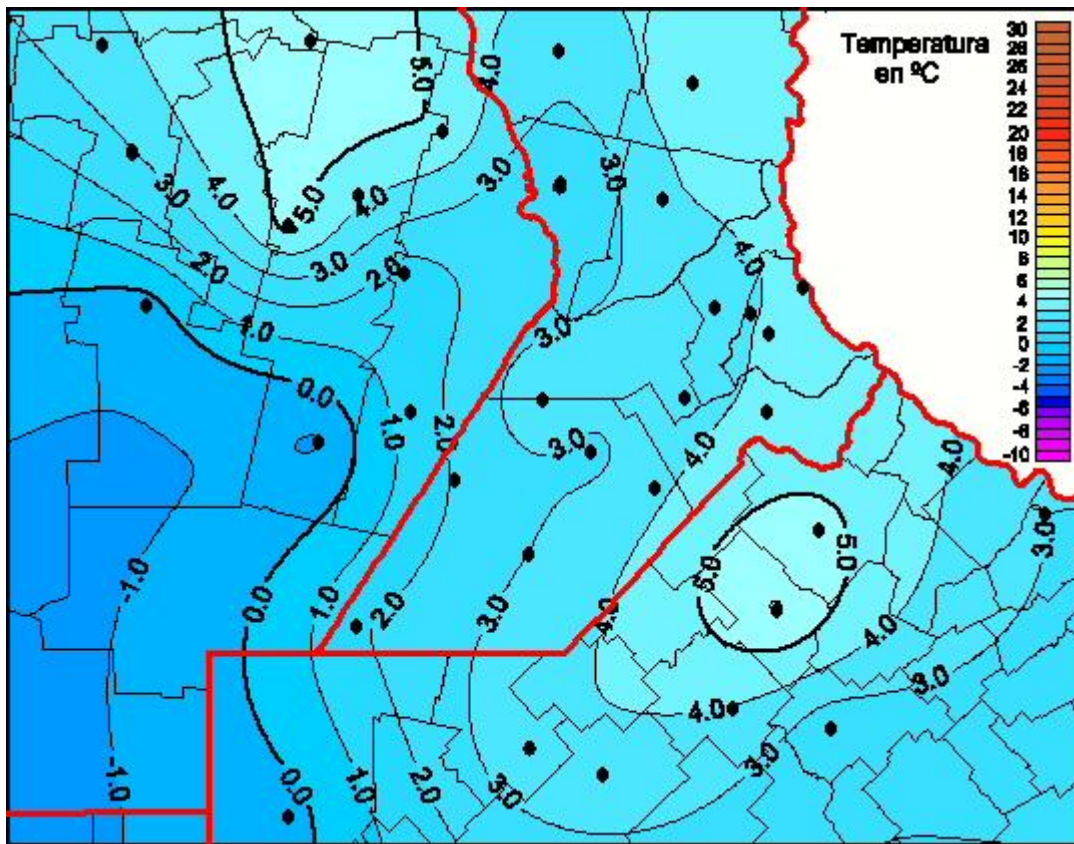

Temperaturas Mínimas

Mapa de temperaturas mínimas de las las últimas 24 horas.
(Desde las 8:00AM hasta las 8:00AM). Se actualiza a las 10:00hs.