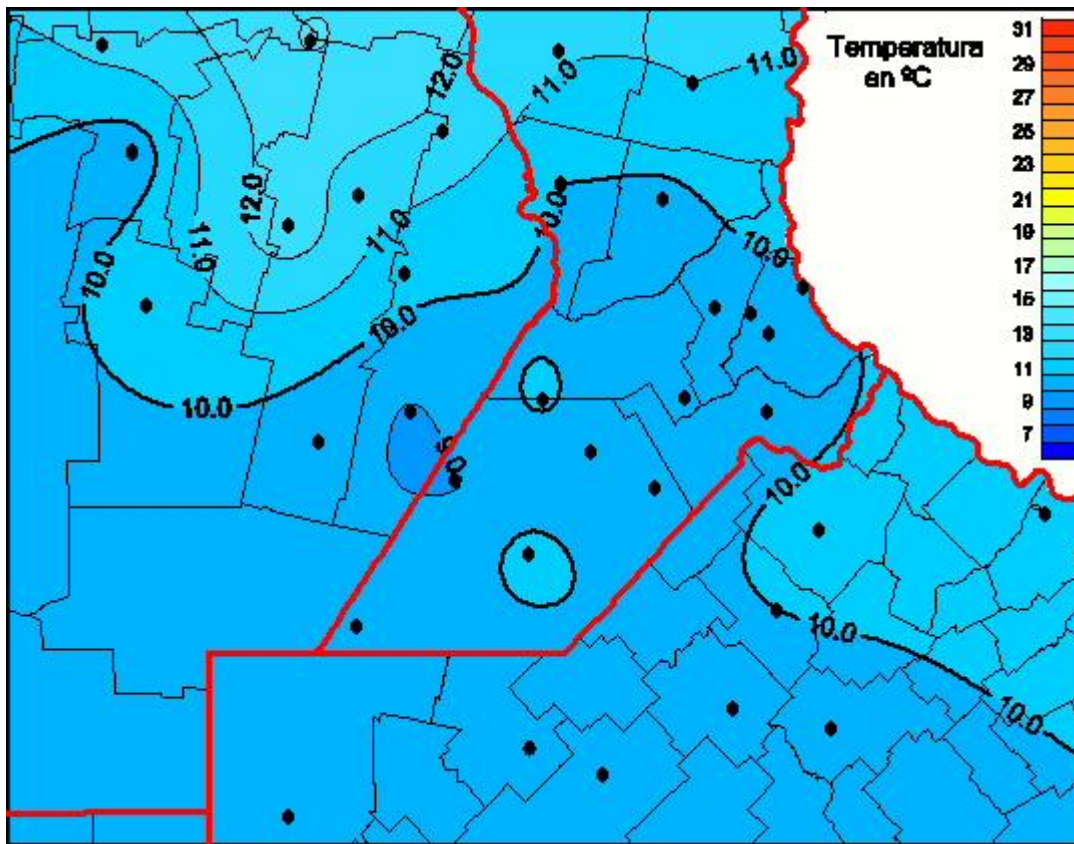

## Temperaturas Medias

Mapa de temperaturas medias de las últimas 72 horas.  
(Desde las 8:00AM hasta las 8:00AM). Se actualiza a las 10:00hs.