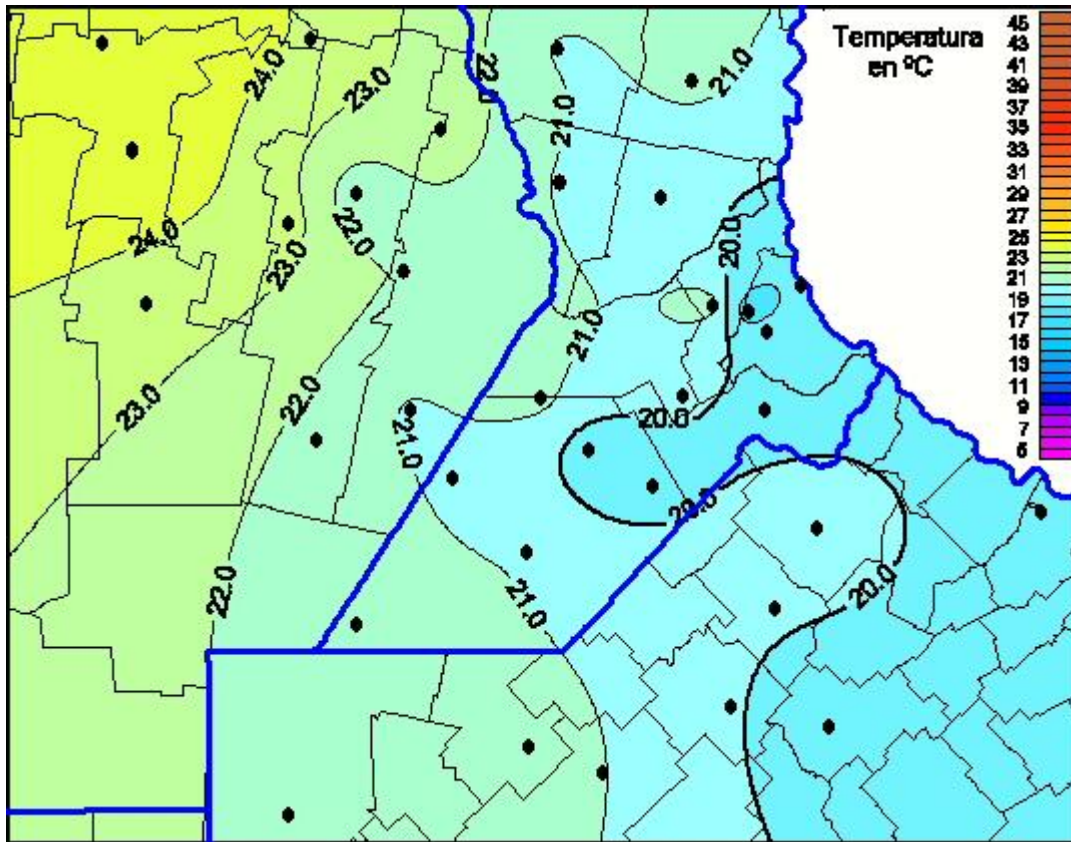

Temperaturas Máximas

Mapa de temperaturas máximas de las las últimas 72 horas.
(Desde las 8:00AM hasta las 8:00AM). Se actualiza a las 10:00hs.