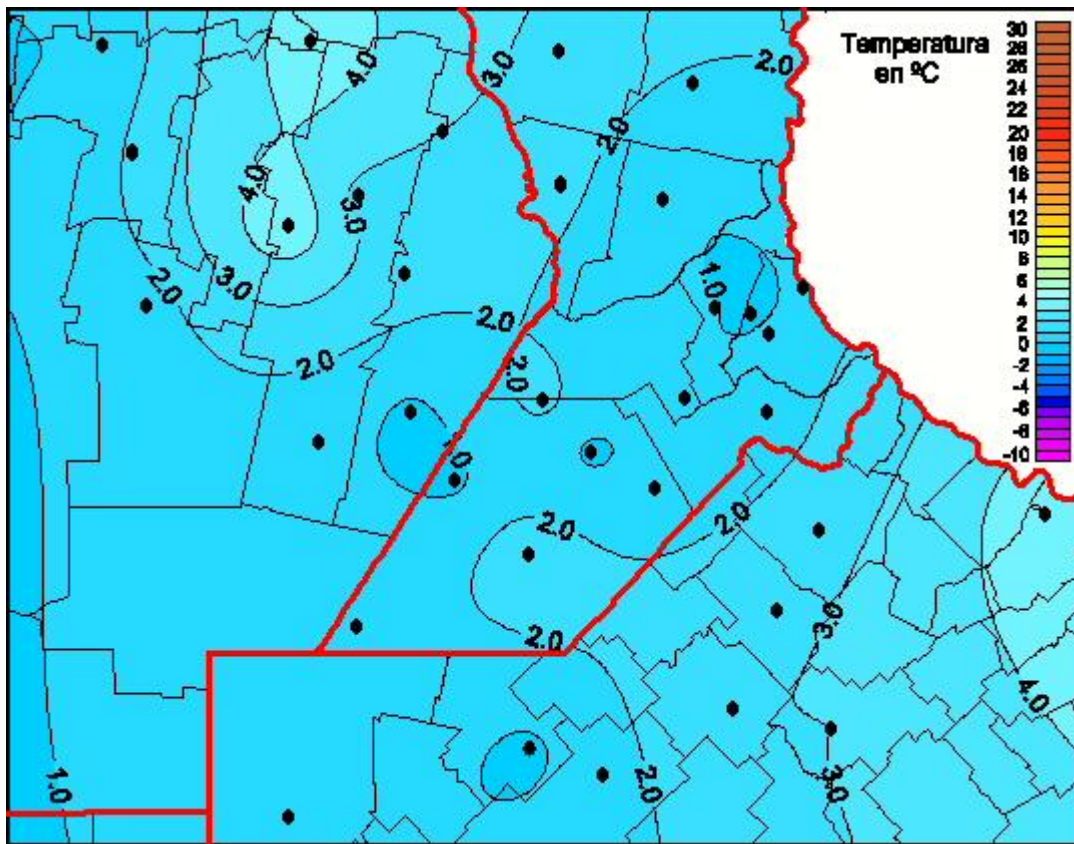

Temperaturas Mínimas

Mapa de temperaturas mínimas de las las últimas 72 horas.
(Desde las 8:00AM hasta las 8:00AM). Se actualiza a las 10:00hs.