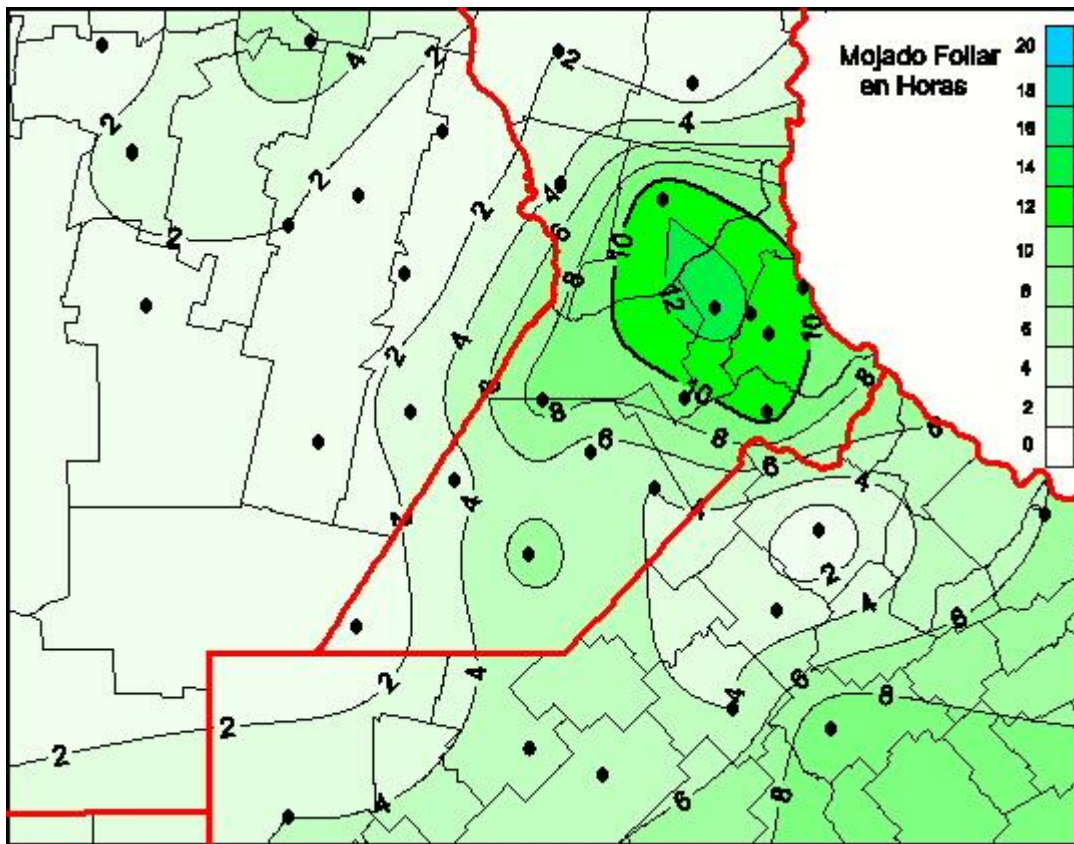

Humedad de Hoja

Mapa de humedad de hoja de las las últimas 72 horas.
(Desde las 8:00AM hasta las 8:00AM). Se actualiza a las 10:00hs.