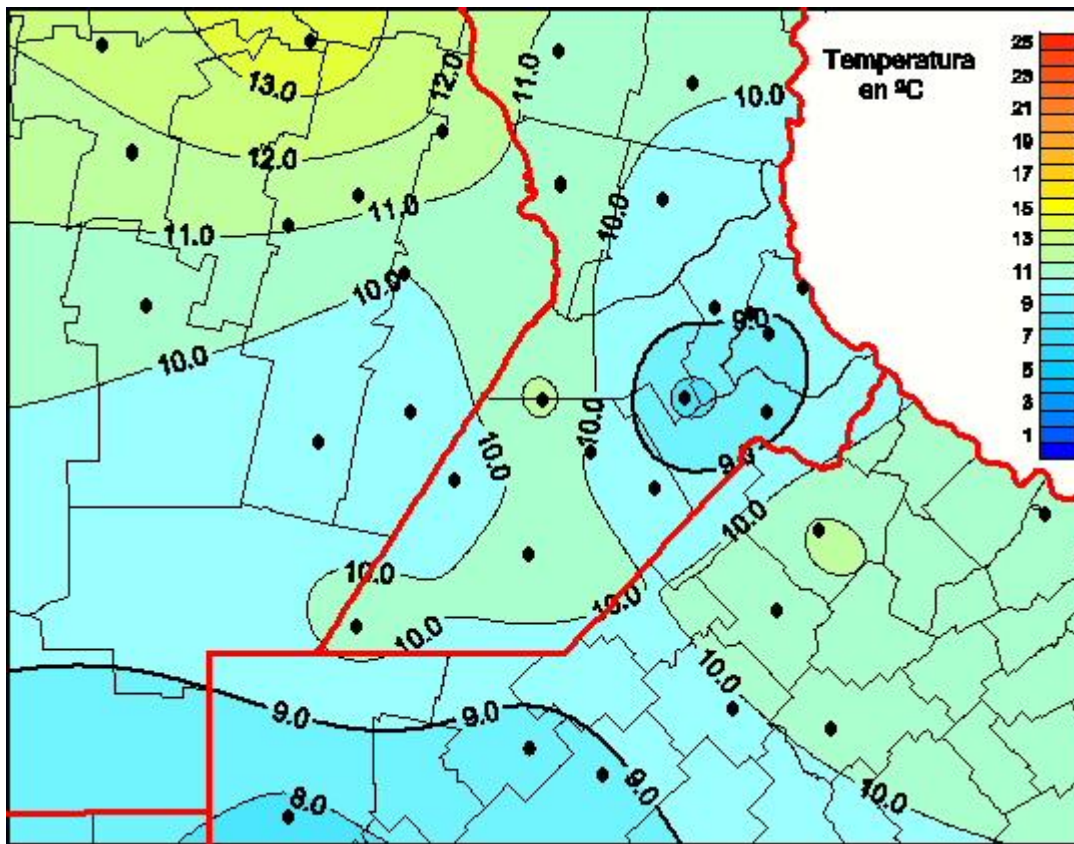

# Temperaturas Medias

Mapa de temperaturas medias de las últimas 24 horas.  
(Desde las 8:00AM hasta las 8:00AM). Se actualiza a las 10:00hs.