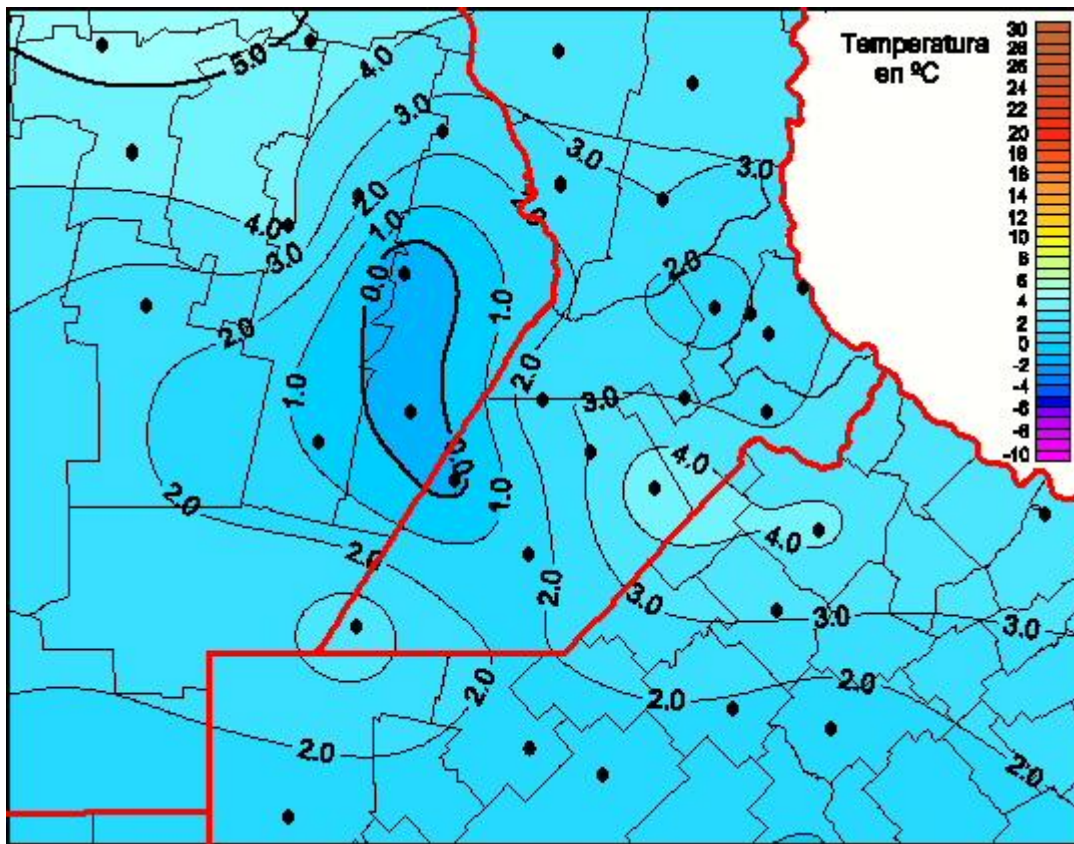

## Temperaturas Mínimas

Mapa de temperaturas mínimas de las las últimas 24 horas.  
(Desde las 8:00AM hasta las 8:00AM). Se actualiza a las 10:00hs.