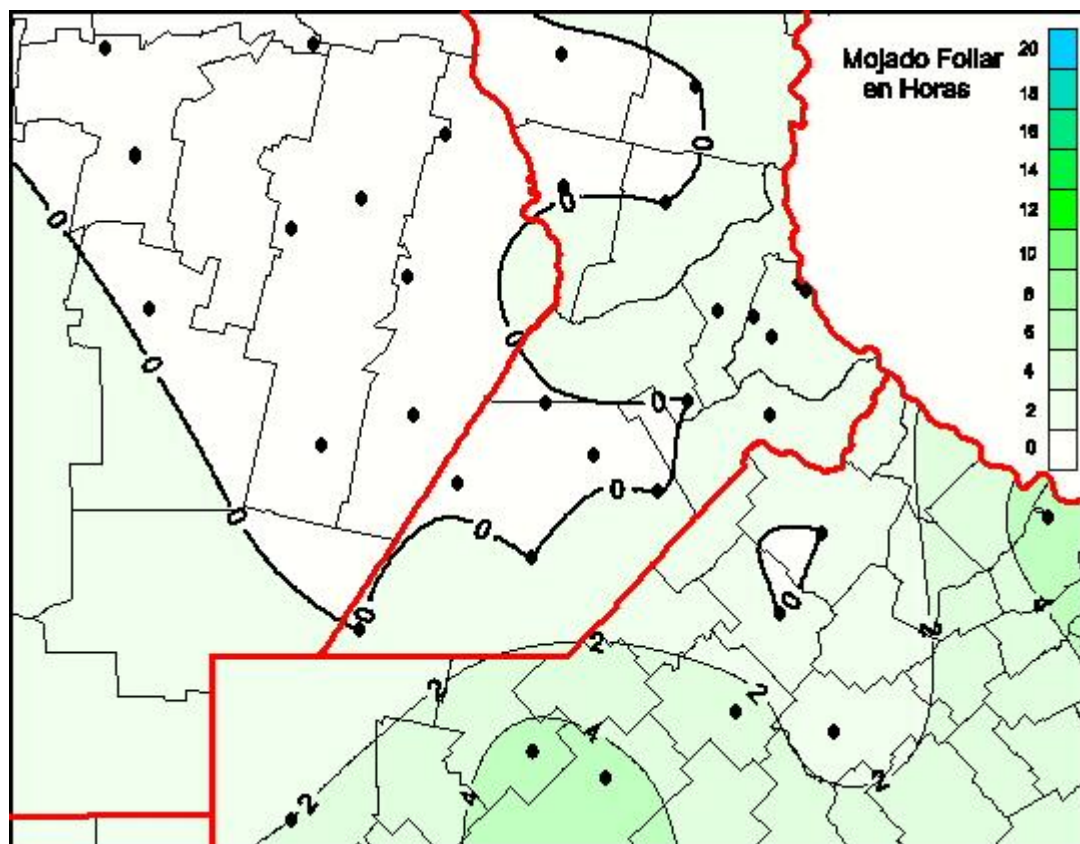

Humedad de Hoja

Mapa de humedad de hoja de las últimas 24 horas.
(Desde las 8:00AM hasta las 8:00AM). Se actualiza a las 10:00hs.