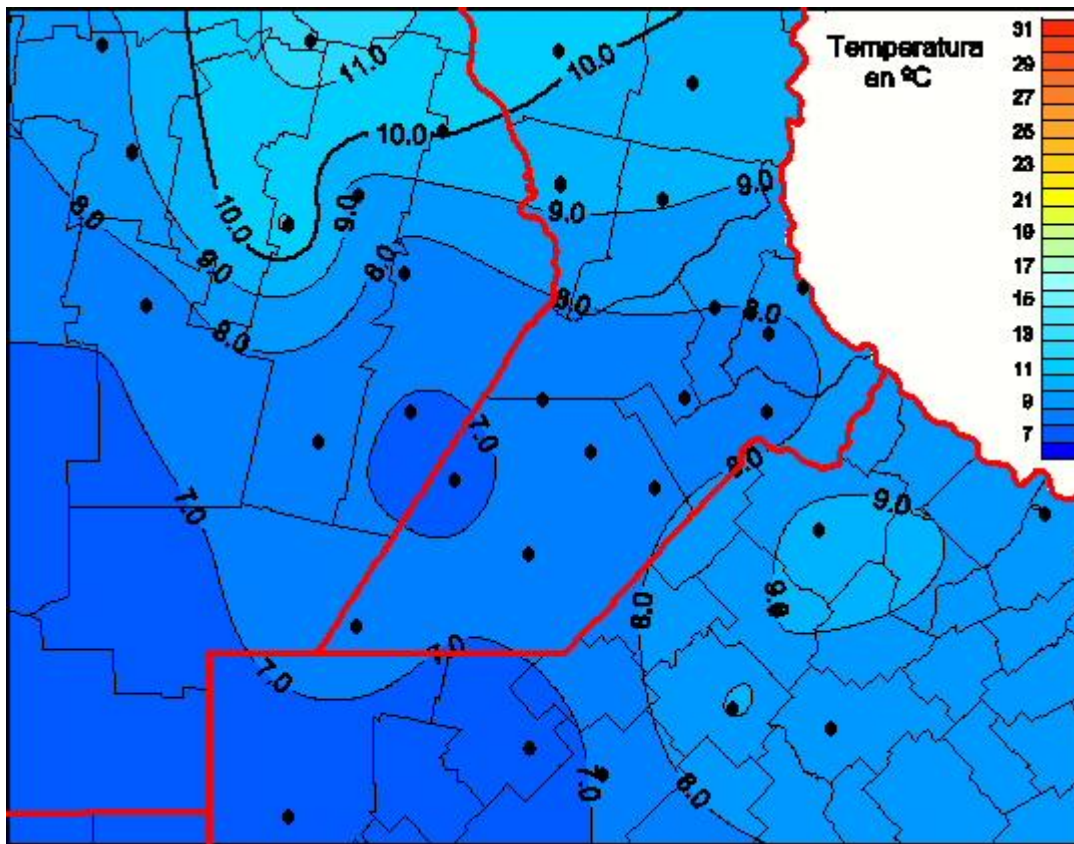

Temperaturas Medias

Mapa de temperaturas medias de las las últimas 24 horas.
(Desde las 8:00AM hasta las 8:00AM). Se actualiza a las 10:00hs.