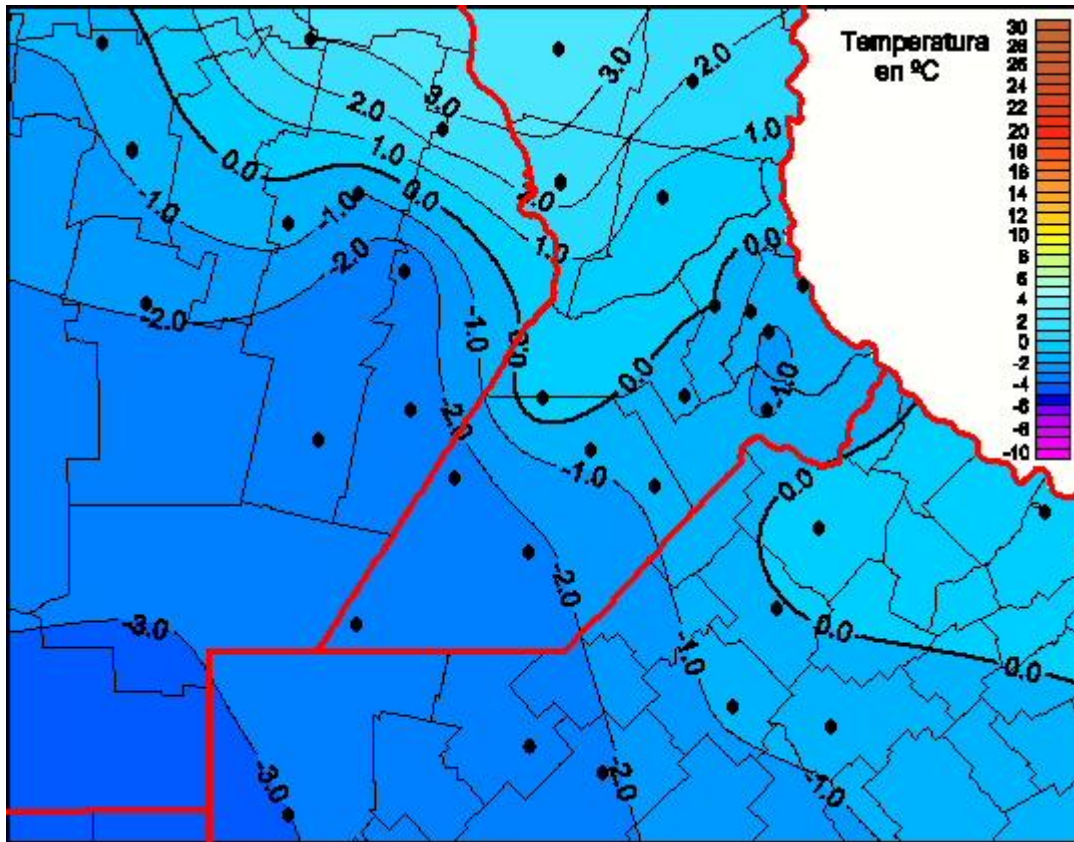

## Temperaturas Mínimas

Mapa de temperaturas mínimas de las las últimas 24 horas.  
(Desde las 8:00AM hasta las 8:00AM). Se actualiza a las 10:00hs.