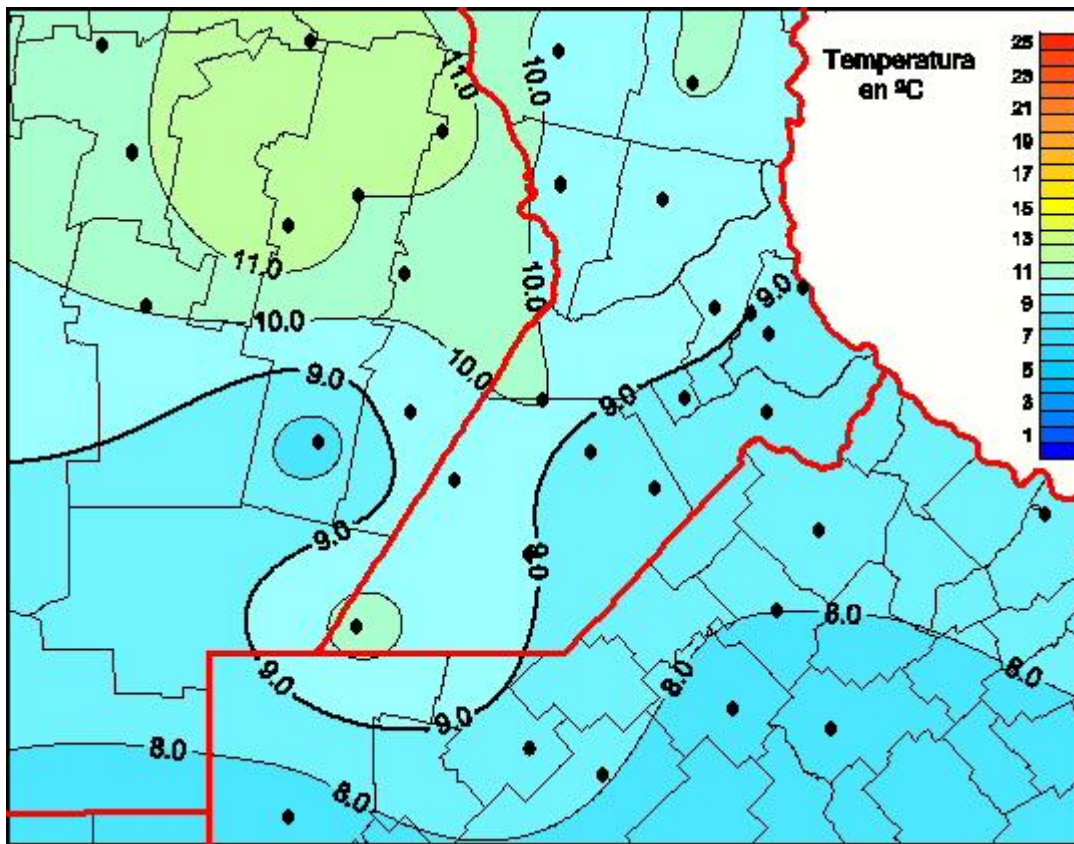

Temperaturas Medias

Mapa de temperaturas medias de las las últimas 24 horas.
(Desde las 8:00AM hasta las 8:00AM). Se actualiza a las 10:00hs.