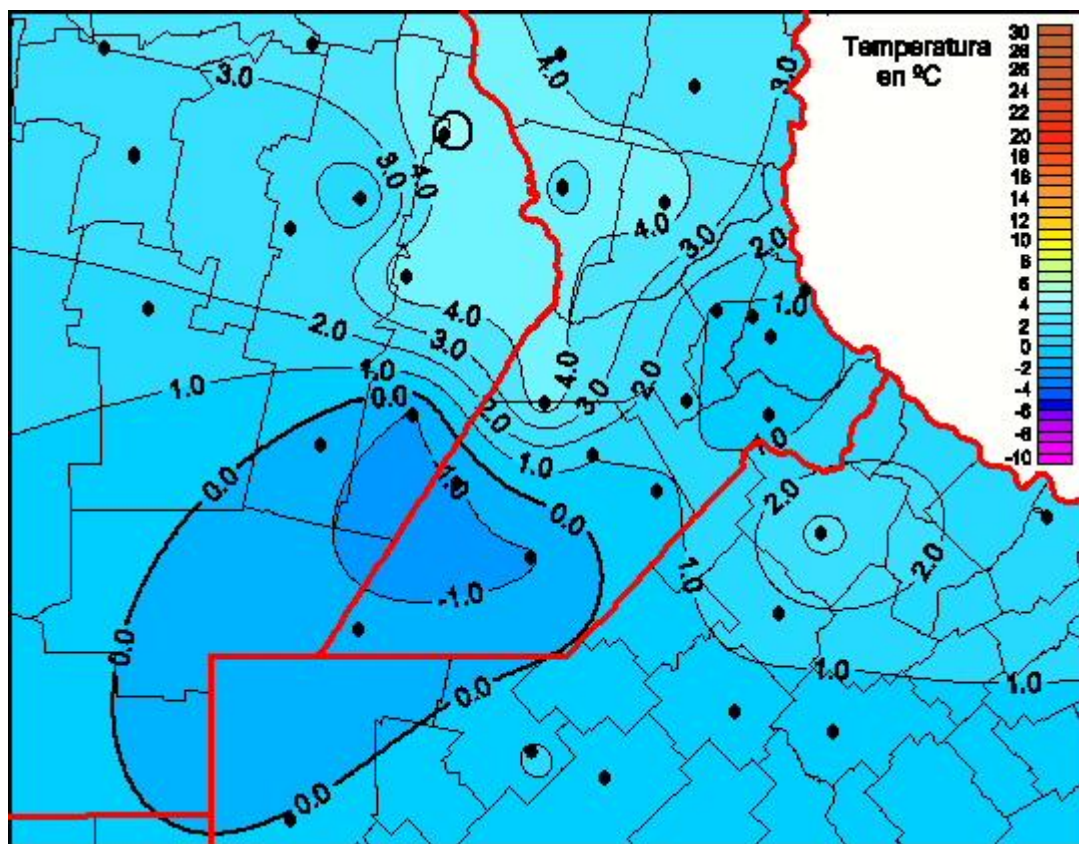

Temperaturas Mínimas

Mapa de temperaturas mínimas de las las últimas 24 horas.
(Desde las 8:00AM hasta las 8:00AM). Se actualiza a las 10:00hs.