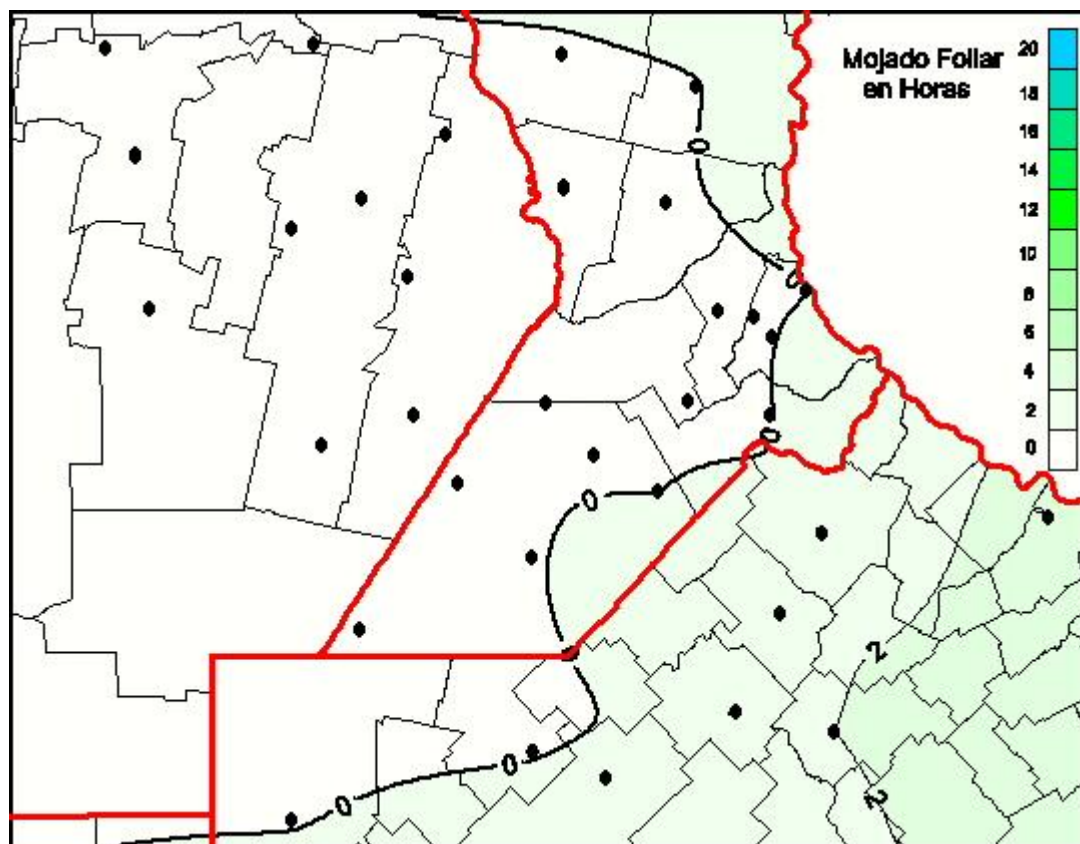

Humedad de Hoja

Mapa de humedad de hoja de las las últimas 24 horas.
(Desde las 8:00AM hasta las 8:00AM). Se actualiza a las 10:00hs.