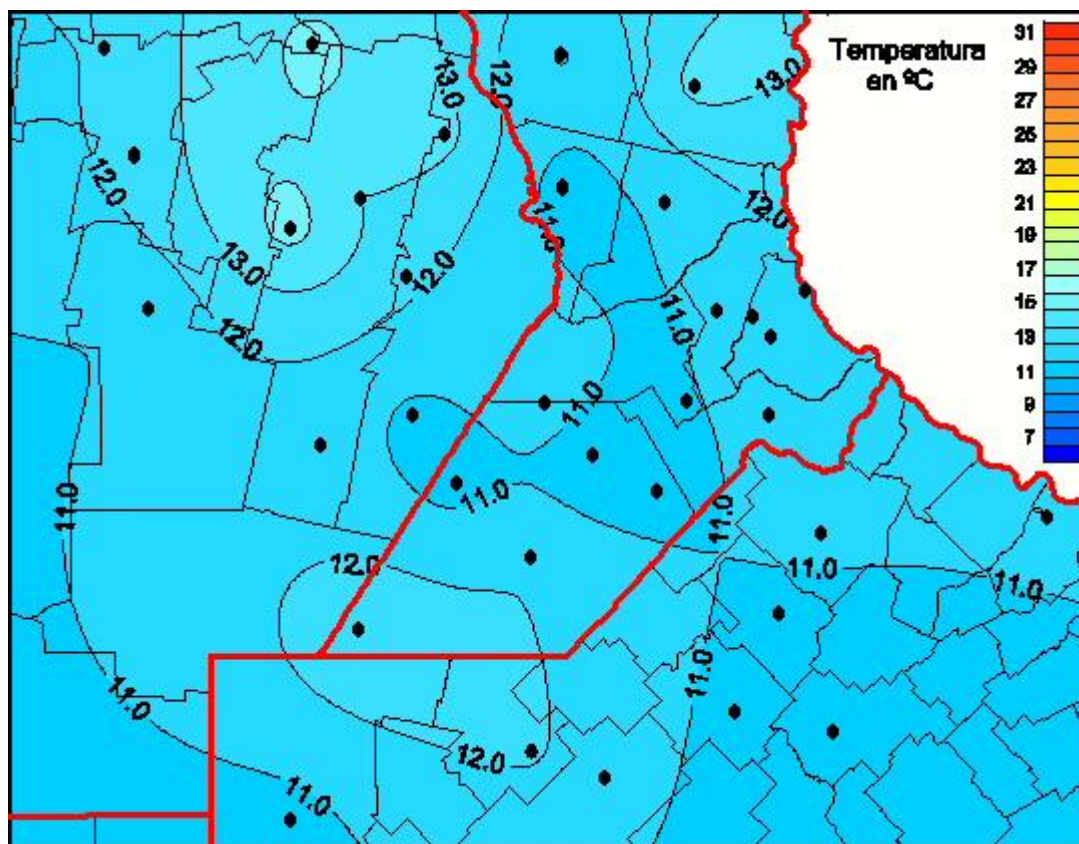

Temperaturas Medias

Mapa de temperaturas medias de las las últimas 24 horas.
(Desde las 8:00AM hasta las 8:00AM). Se actualiza a las 10:00hs.