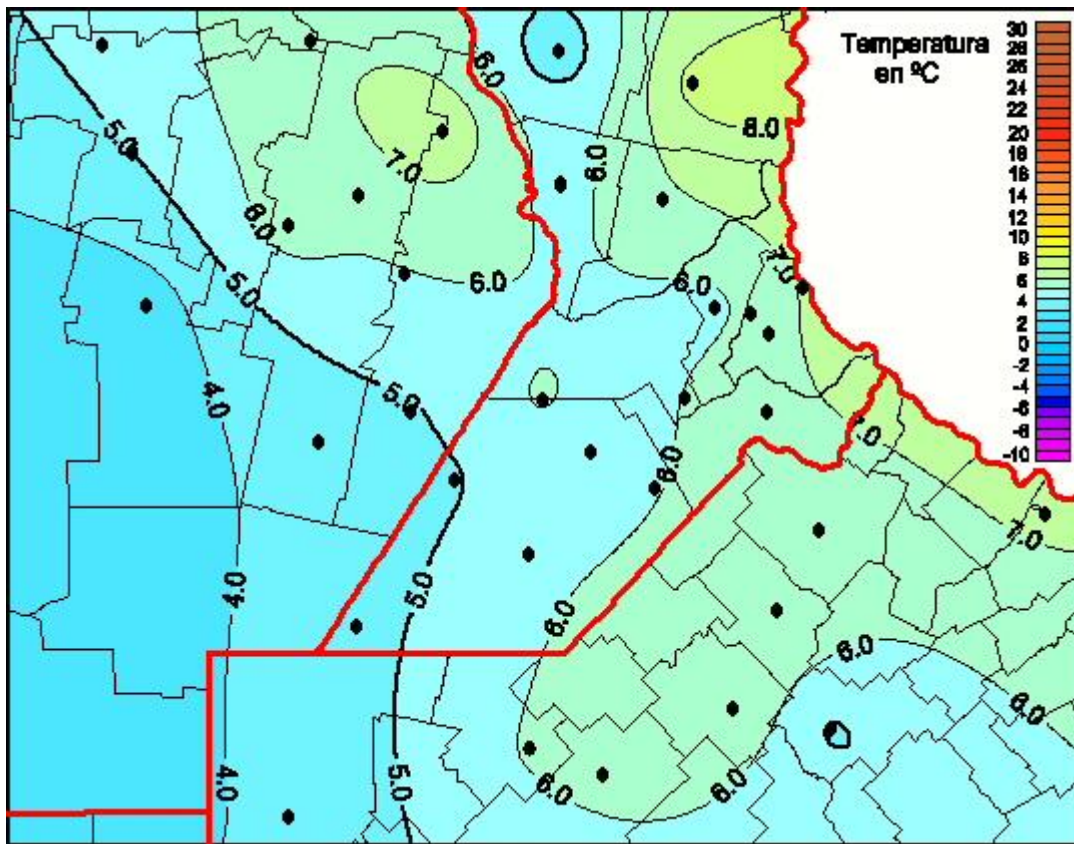

## Temperaturas Mínimas

Mapa de temperaturas mínimas de las las últimas 24 horas.  
(Desde las 8:00AM hasta las 8:00AM). Se actualiza a las 10:00hs.