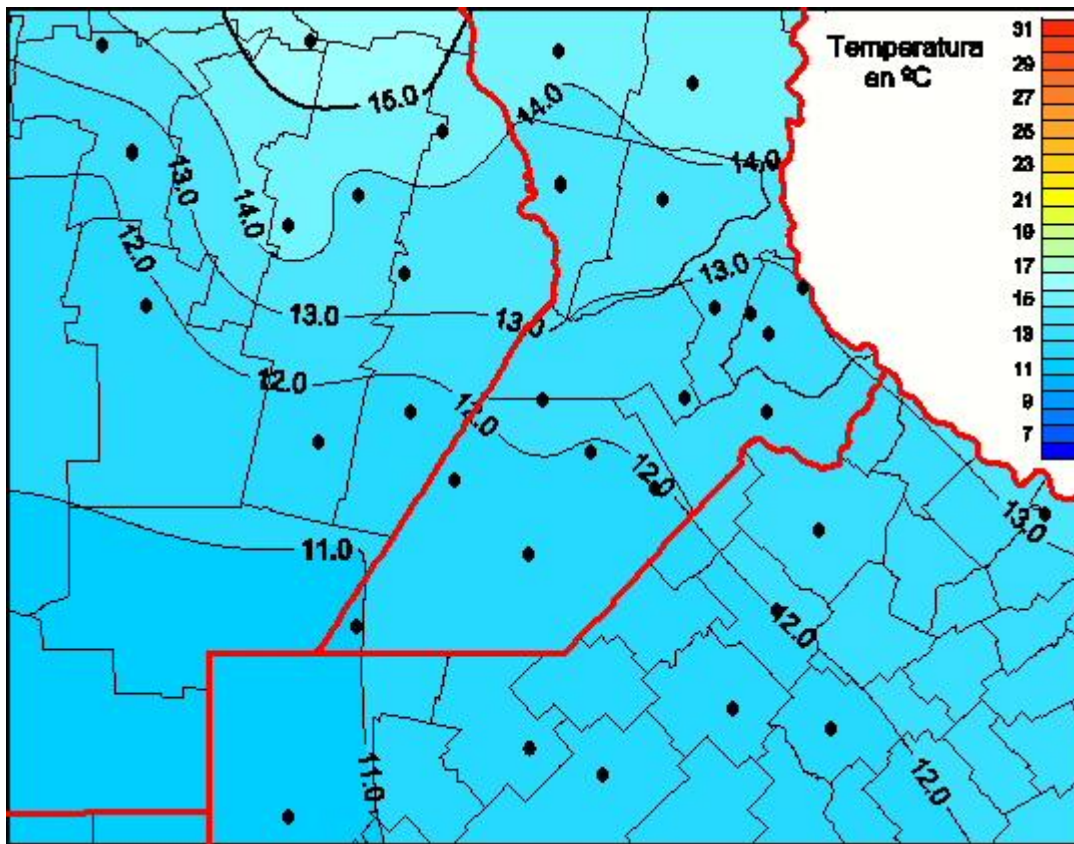

Temperaturas Medias

Mapa de temperaturas medias de las las últimas 72 horas.
(Desde las 8:00AM hasta las 8:00AM). Se actualiza a las 10:00hs.