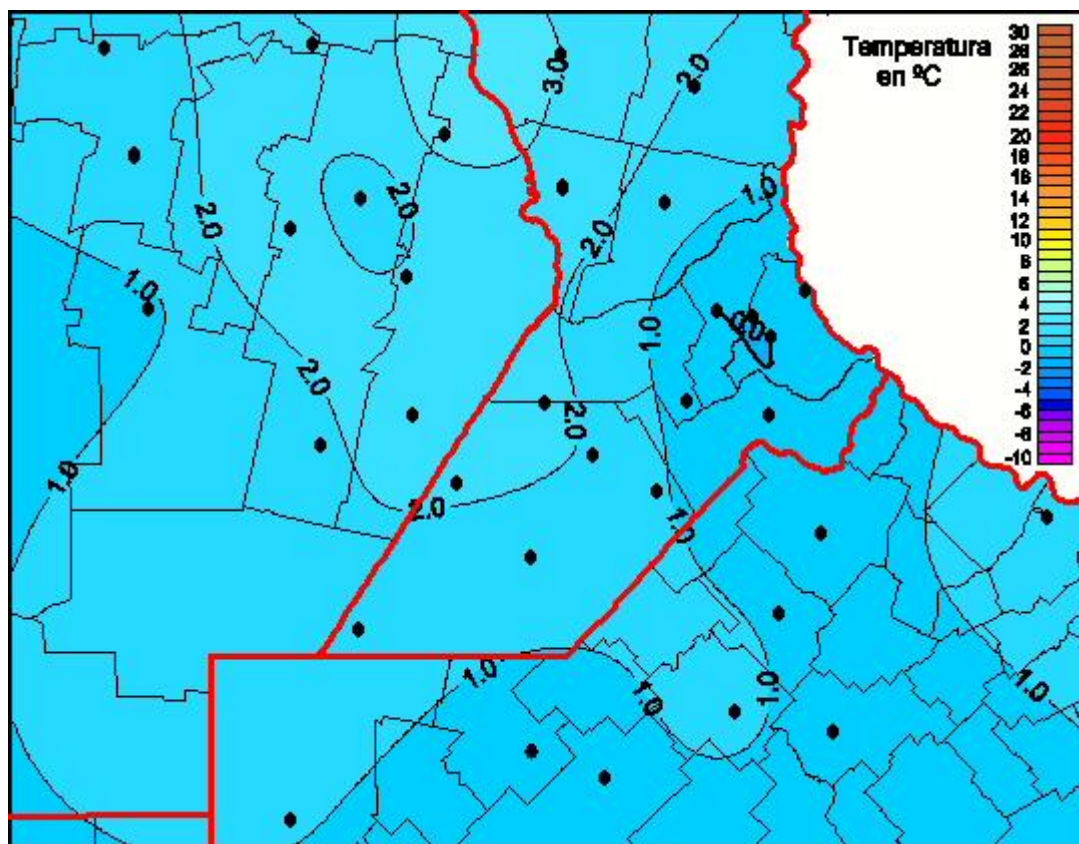

Temperaturas Mínimas

Mapa de temperaturas mínimas de las las últimas 72 horas.
(Desde las 8:00AM hasta las 8:00AM). Se actualiza a las 10:00hs.