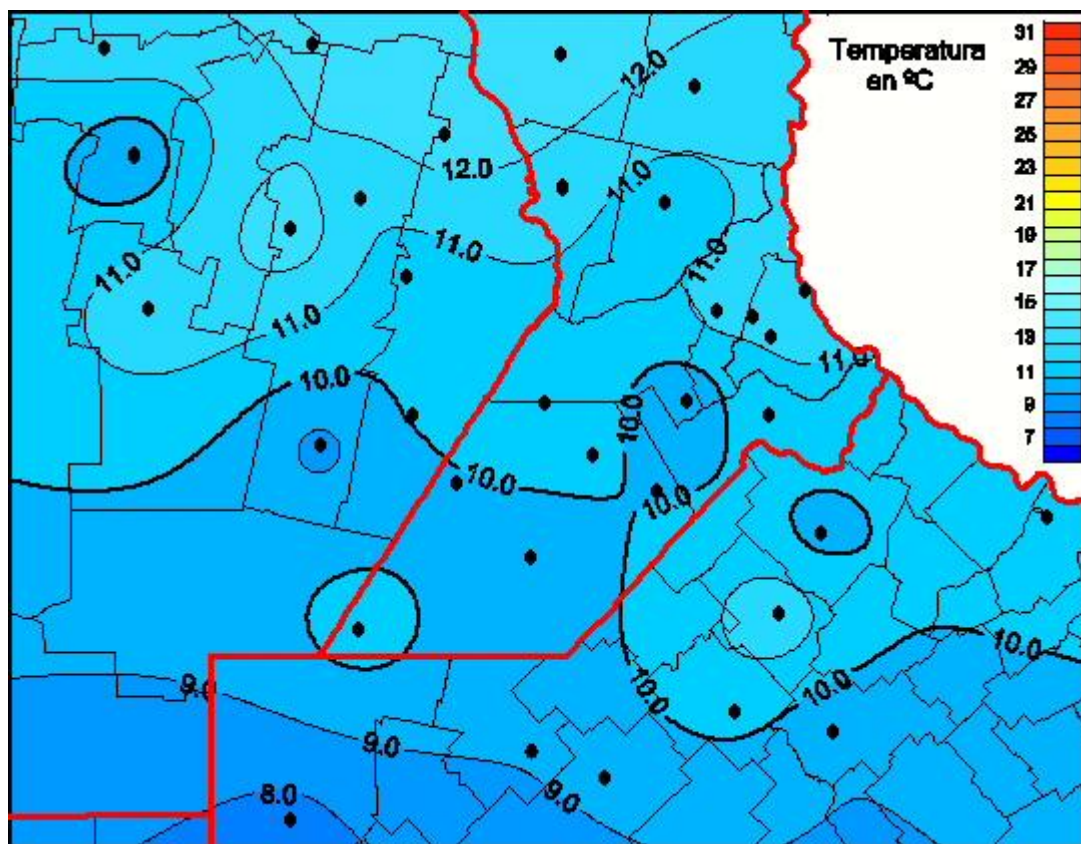

## Temperaturas Medias

Mapa de temperaturas medias de las últimas 24 horas.  
(Desde las 8:00AM hasta las 8:00AM). Se actualiza a las 10:00hs.