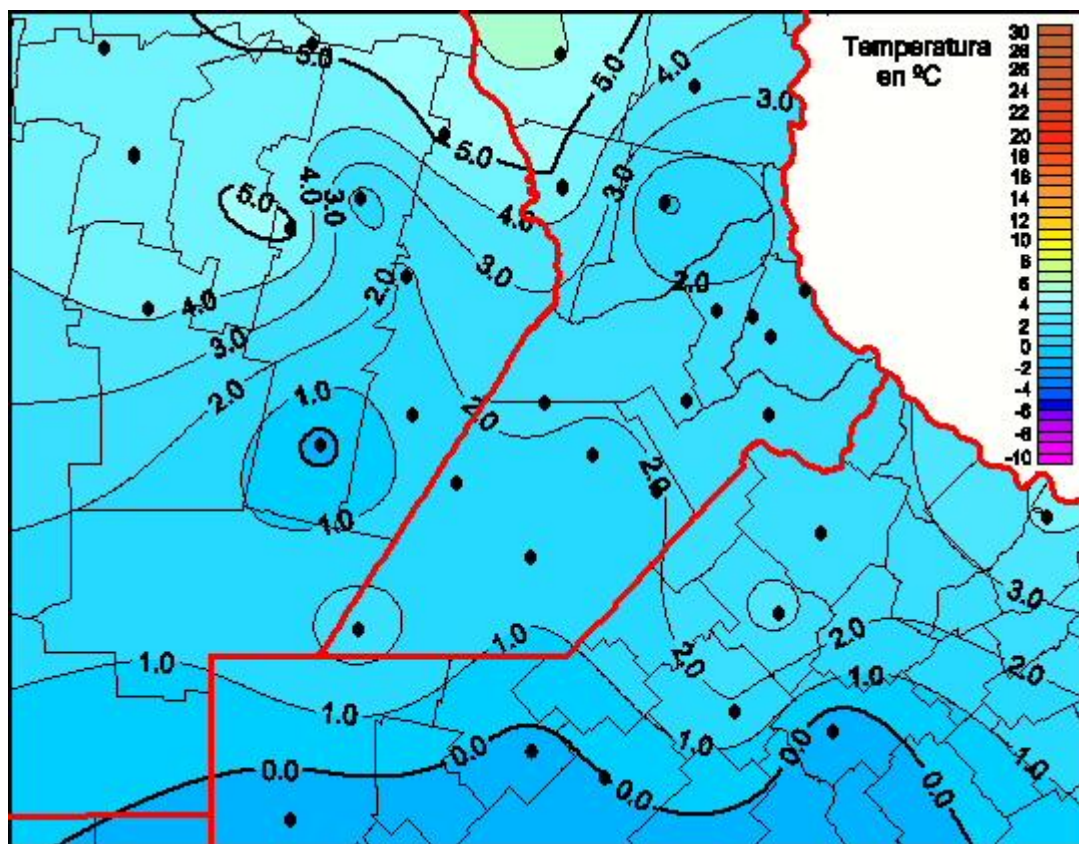

Temperaturas Mínimas

Mapa de temperaturas mínimas de las las últimas 24 horas.
(Desde las 8:00AM hasta las 8:00AM). Se actualiza a las 10:00hs.