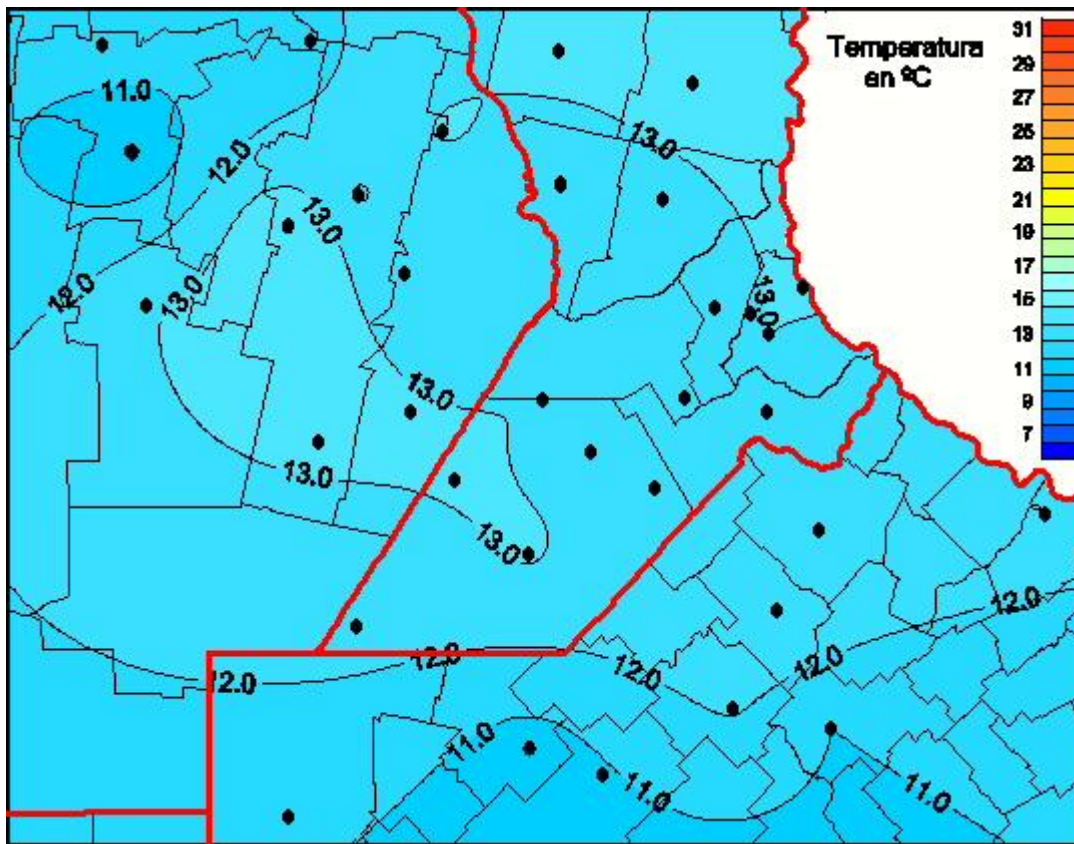

Temperaturas Medias

Mapa de temperaturas medias de las las últimas 24 horas.
(Desde las 8:00AM hasta las 8:00AM). Se actualiza a las 10:00hs.