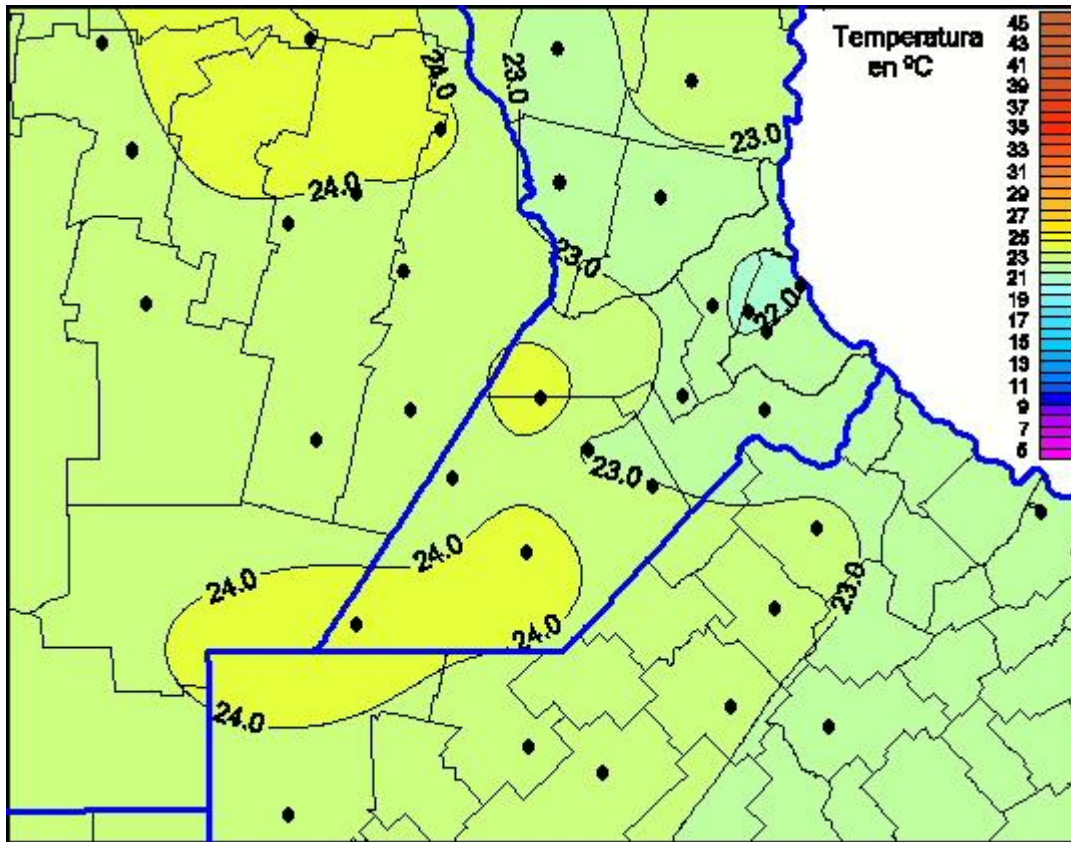

## Temperaturas Máximas

Mapa de temperaturas máximas de las últimas 24 horas.  
(Desde las 8:00AM hasta las 8:00AM). Se actualiza a las 10:00hs.