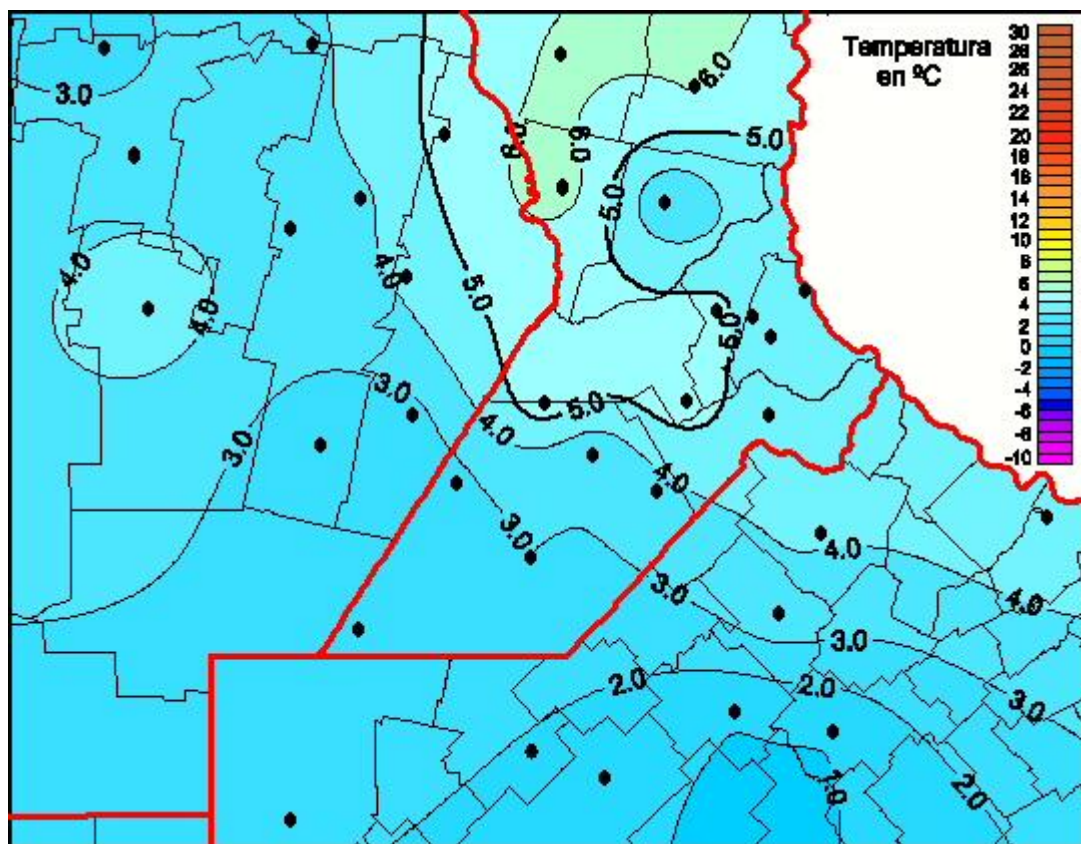

Temperaturas Mínimas

Mapa de temperaturas mínimas de las las últimas 24 horas.
(Desde las 8:00AM hasta las 8:00AM). Se actualiza a las 10:00hs.