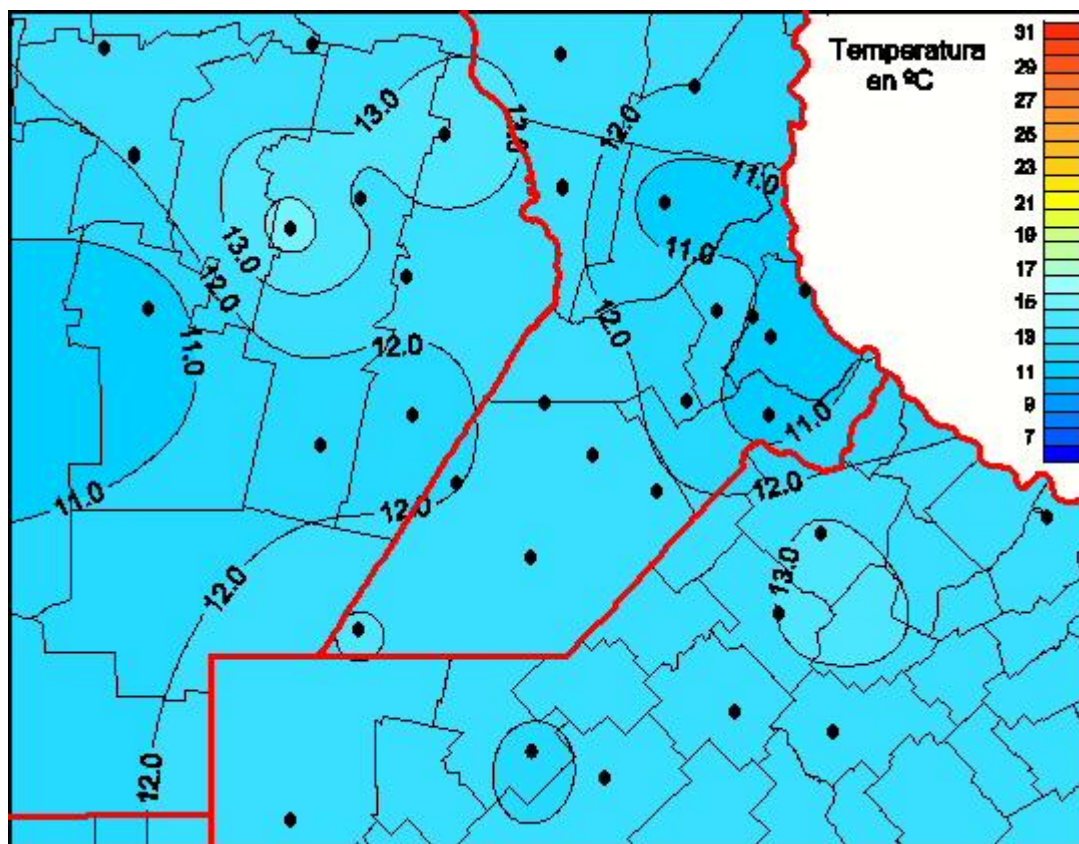

Temperaturas Medias

Mapa de temperaturas medias de las las últimas 24 horas.
(Desde las 8:00AM hasta las 8:00AM). Se actualiza a las 10:00hs.