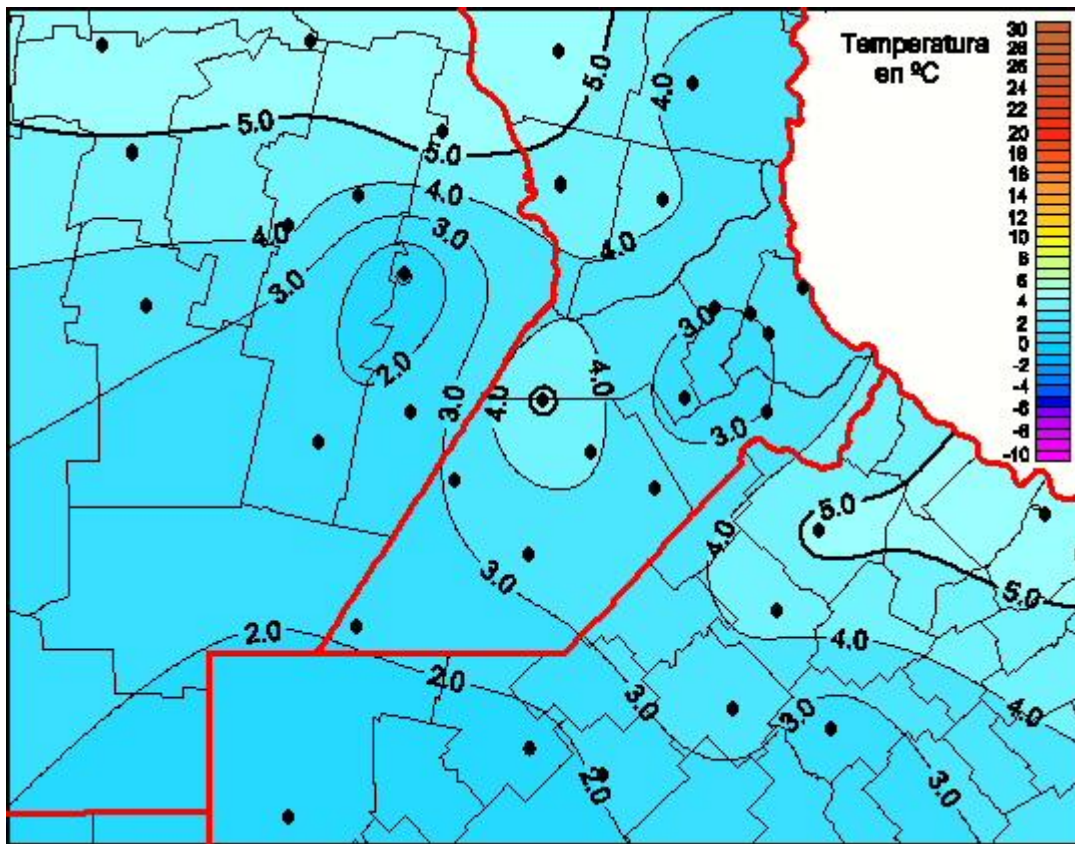

## Temperaturas Mínimas

Mapa de temperaturas mínimas de las las últimas 24 horas.  
(Desde las 8:00AM hasta las 8:00AM). Se actualiza a las 10:00hs.