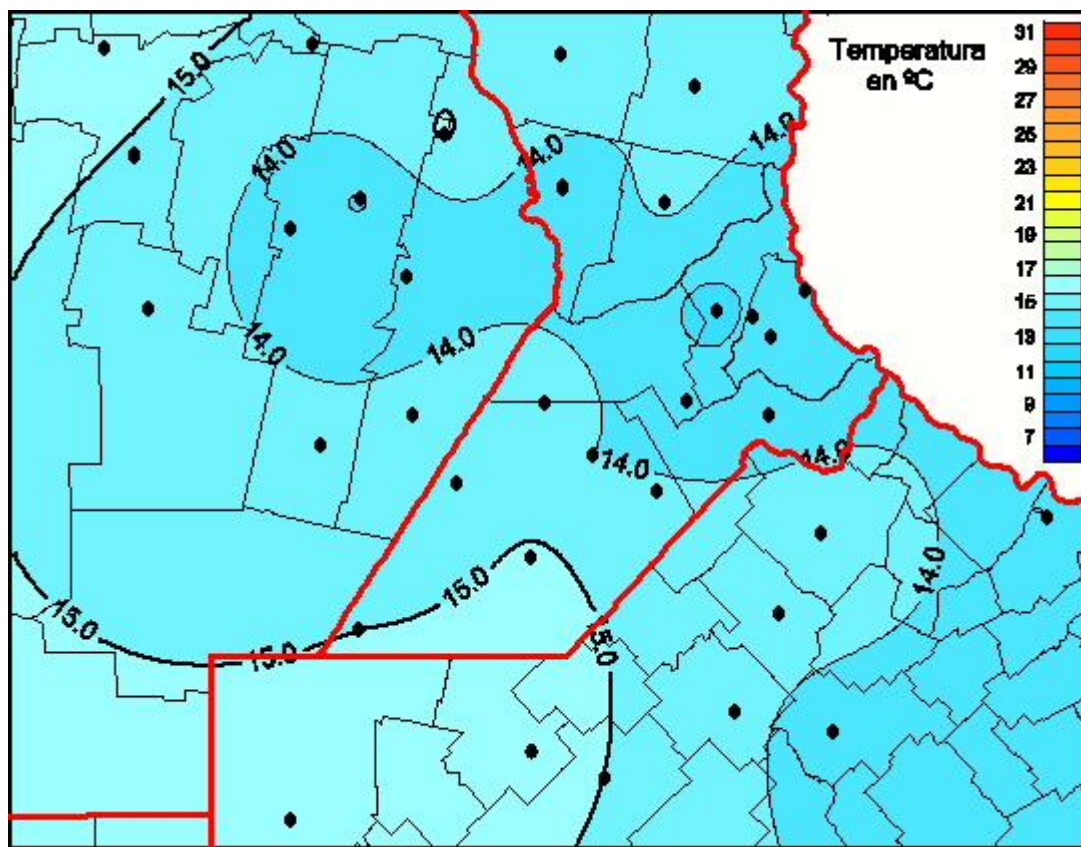

Temperaturas Medias

Mapa de temperaturas medias de las las últimas 24 horas.
(Desde las 8:00AM hasta las 8:00AM). Se actualiza a las 10:00hs.