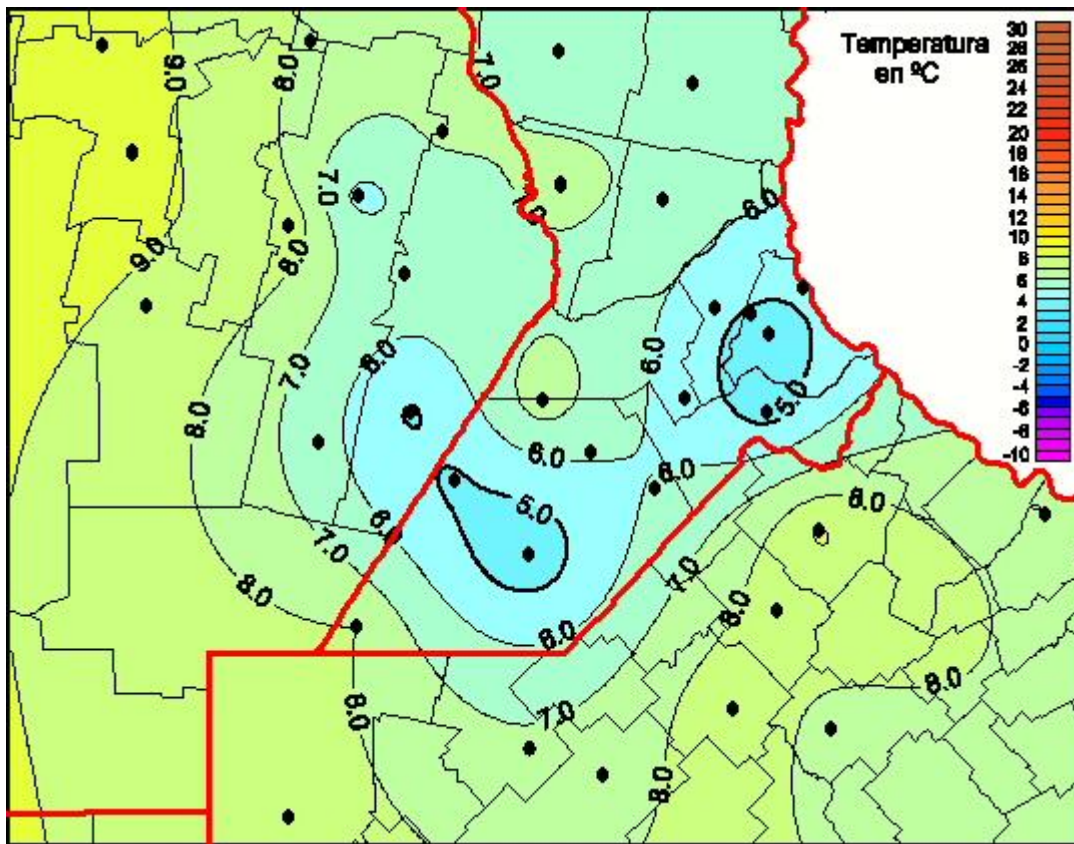

Temperaturas Mínimas

Mapa de temperaturas mínimas de las las últimas 24 horas.
(Desde las 8:00AM hasta las 8:00AM). Se actualiza a las 10:00hs.