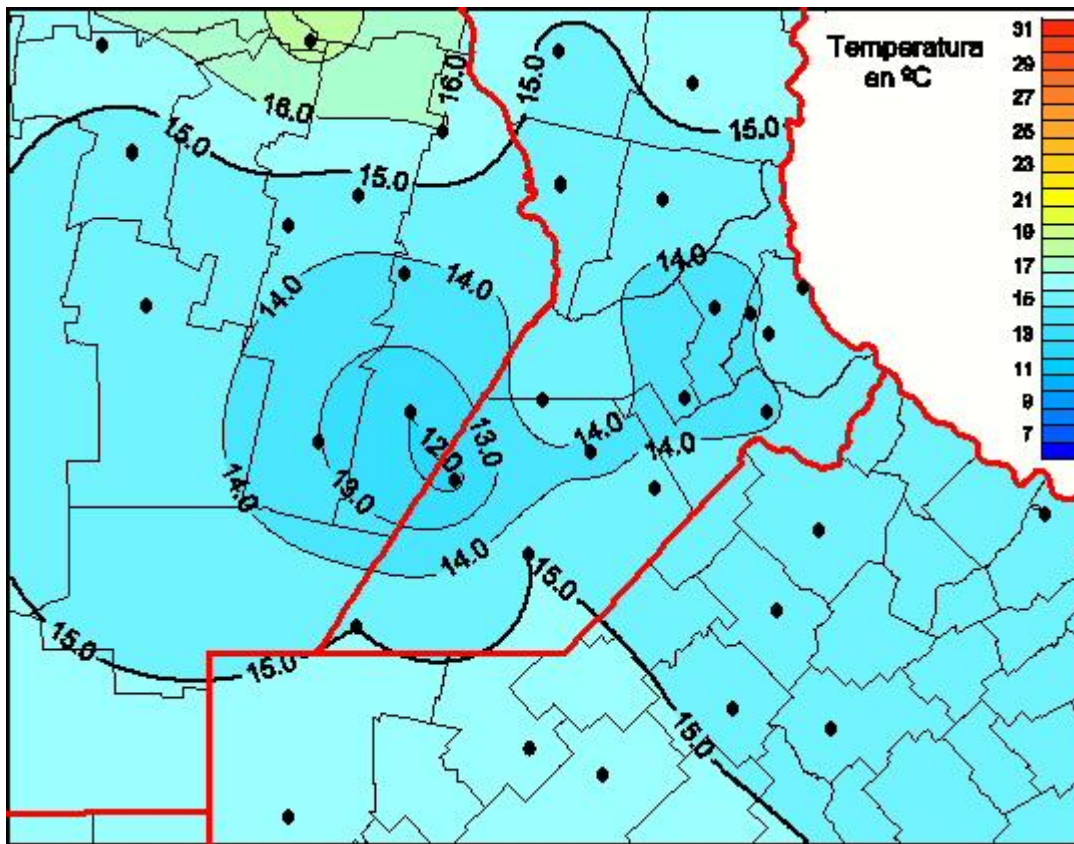

Temperaturas Medias

Mapa de temperaturas medias de las las últimas 72 horas.
(Desde las 8:00AM hasta las 8:00AM). Se actualiza a las 10:00hs.