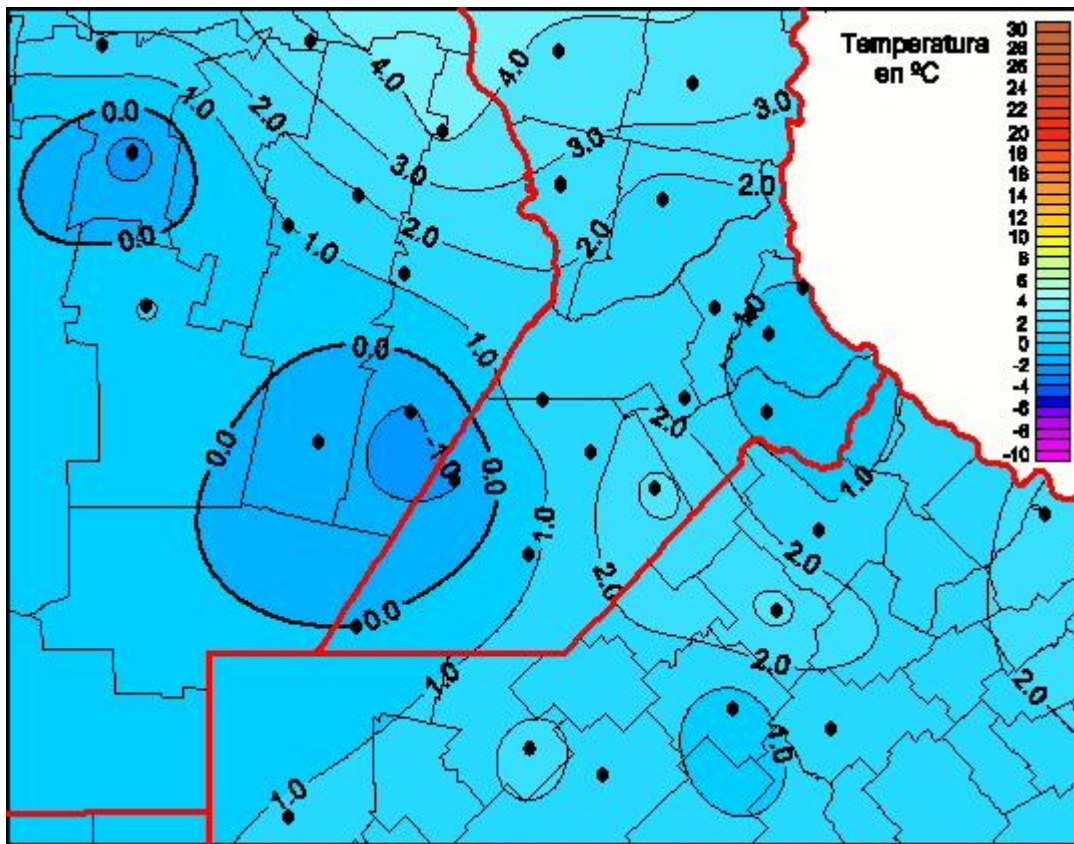

## Temperaturas Mínimas

Mapa de temperaturas mínimas de las las últimas 72 horas.  
(Desde las 8:00AM hasta las 8:00AM). Se actualiza a las 10:00hs.