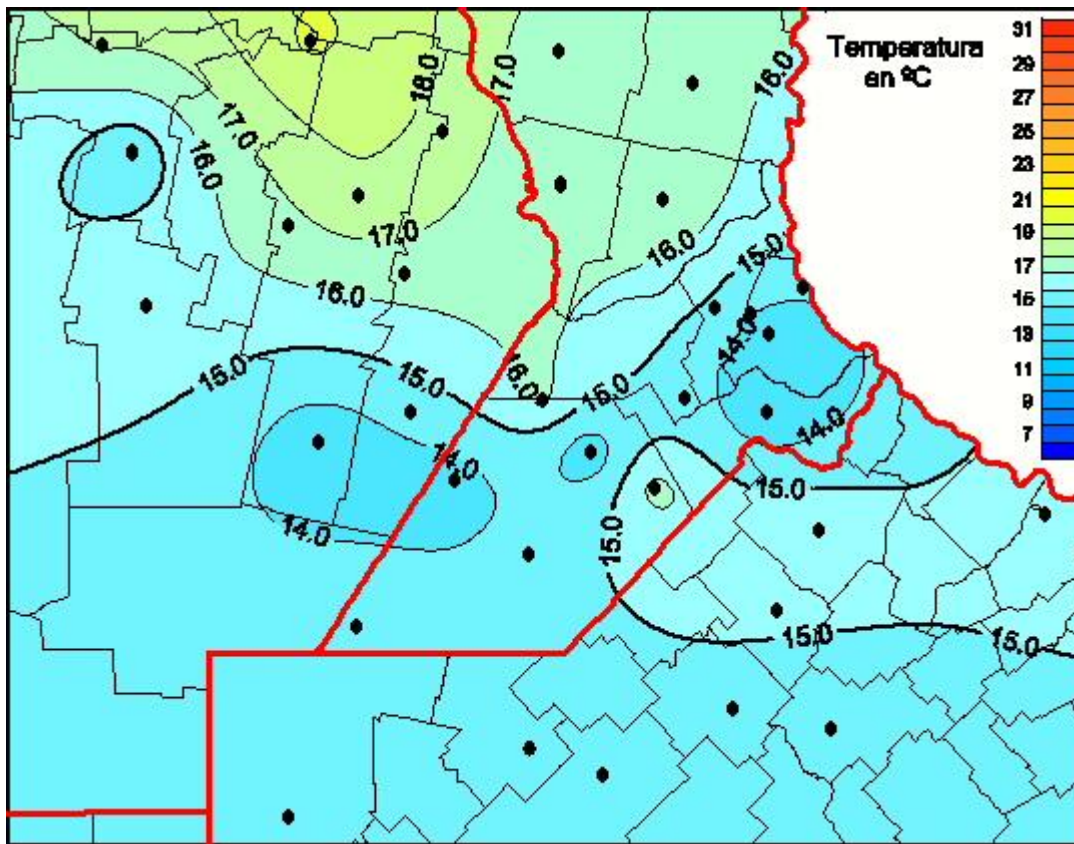

Temperaturas Medias

Mapa de temperaturas medias de las últimas 24 horas.
(Desde las 8:00AM hasta las 8:00AM). Se actualiza a las 10:00hs.