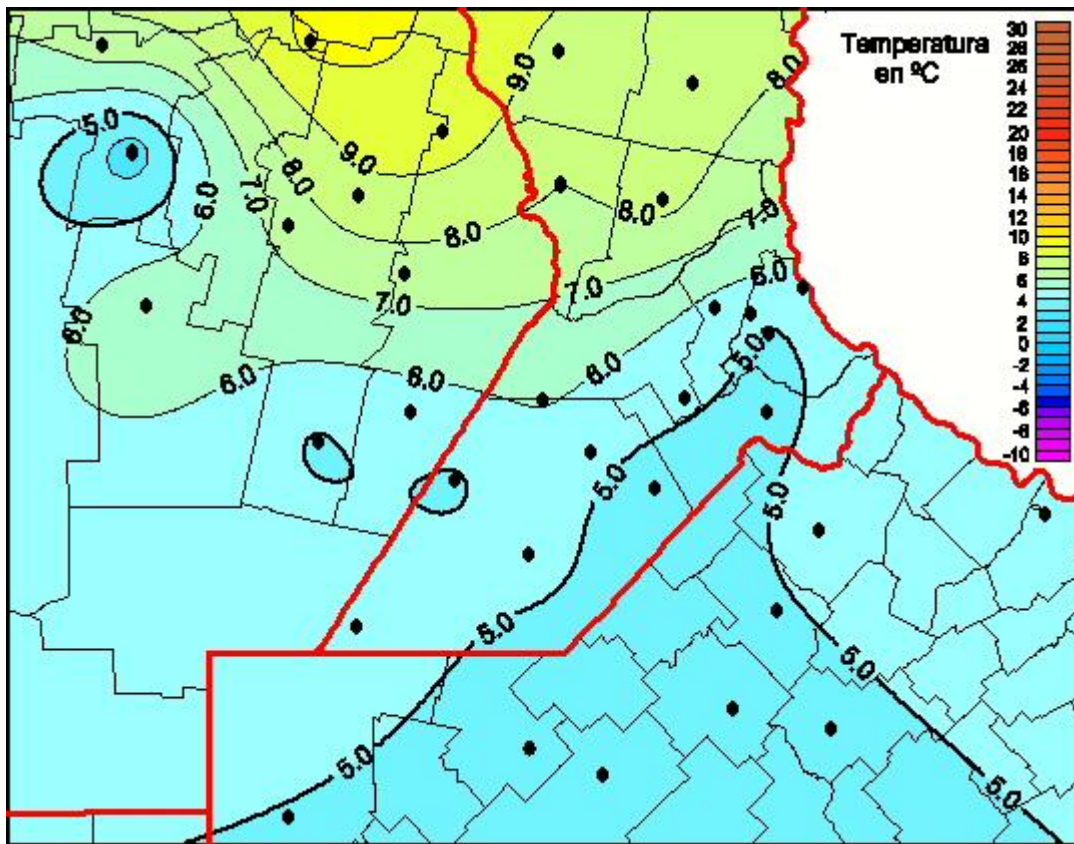

Temperaturas Mínimas

Mapa de temperaturas mínimas de las las últimas 24 horas.
(Desde las 8:00AM hasta las 8:00AM). Se actualiza a las 10:00hs.