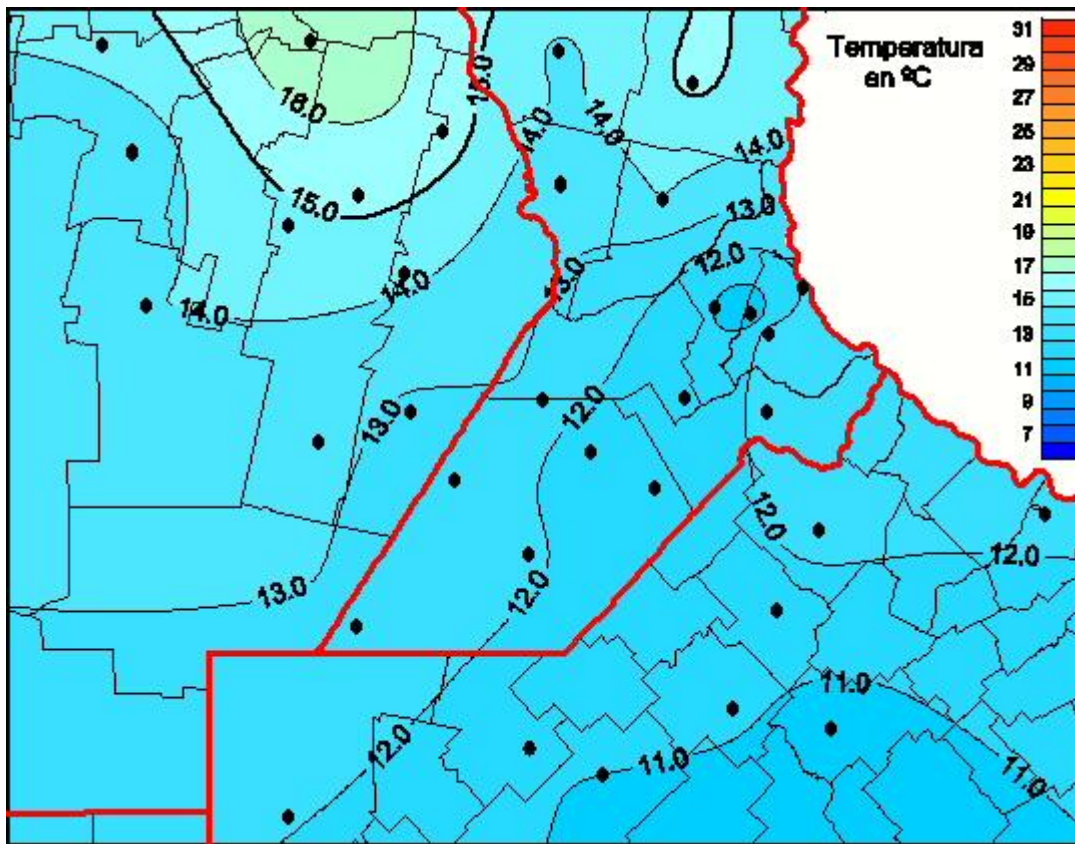

Temperaturas Medias

Mapa de temperaturas medias de las las últimas 24 horas.
(Desde las 8:00AM hasta las 8:00AM). Se actualiza a las 10:00hs.