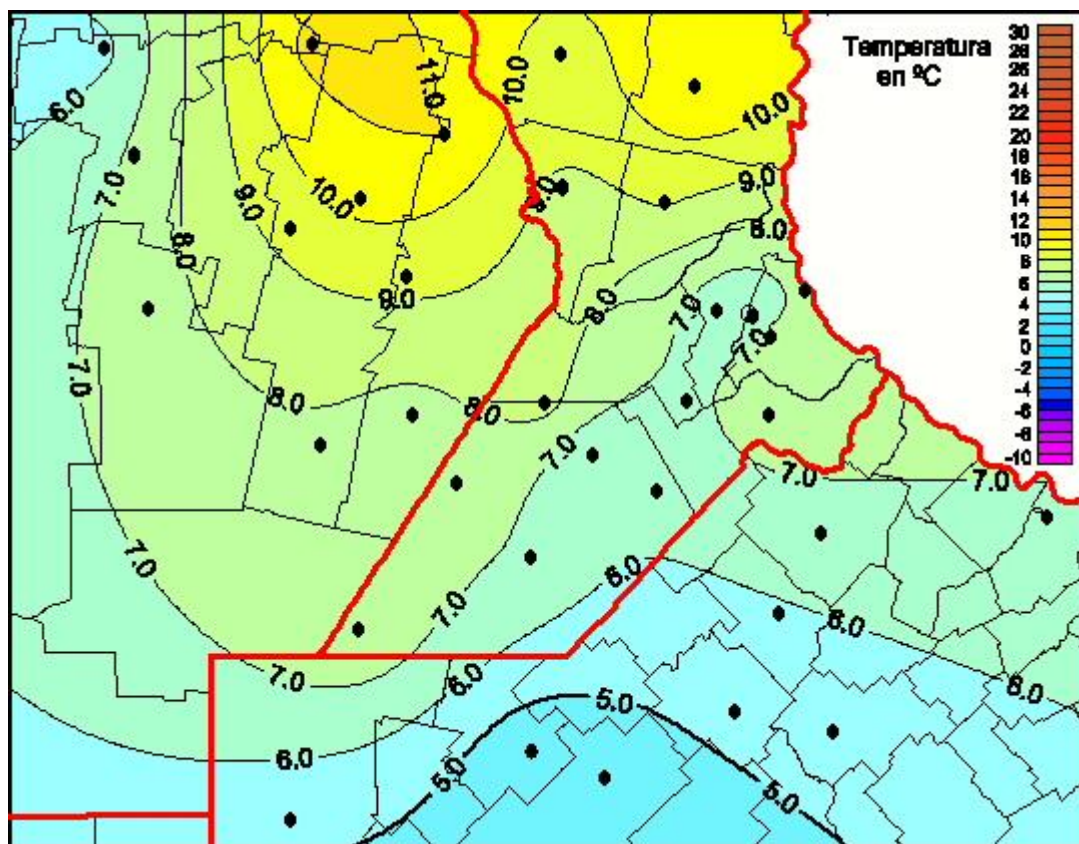

Temperaturas Mínimas

Mapa de temperaturas mínimas de las las últimas 24 horas.
(Desde las 8:00AM hasta las 8:00AM). Se actualiza a las 10:00hs.