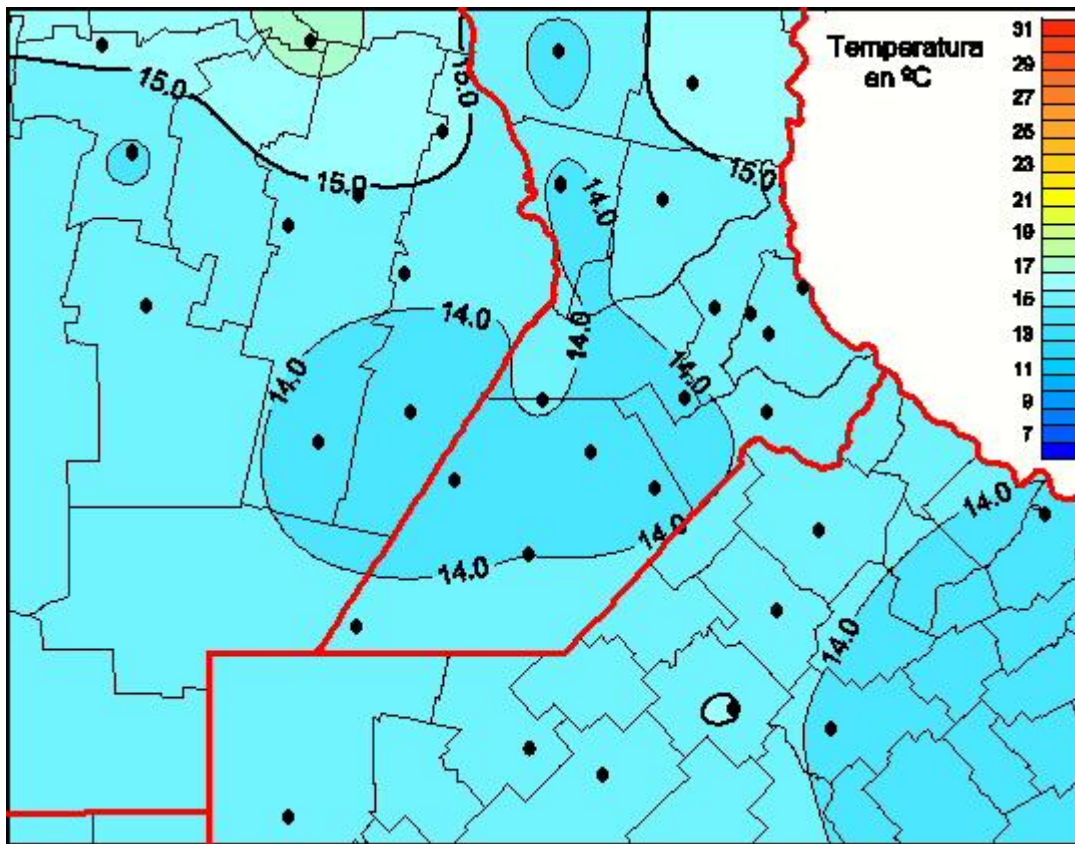

# Temperaturas Medias

Mapa de temperaturas medias de las las últimas 24 horas.  
(Desde las 8:00AM hasta las 8:00AM). Se actualiza a las 10:00hs.